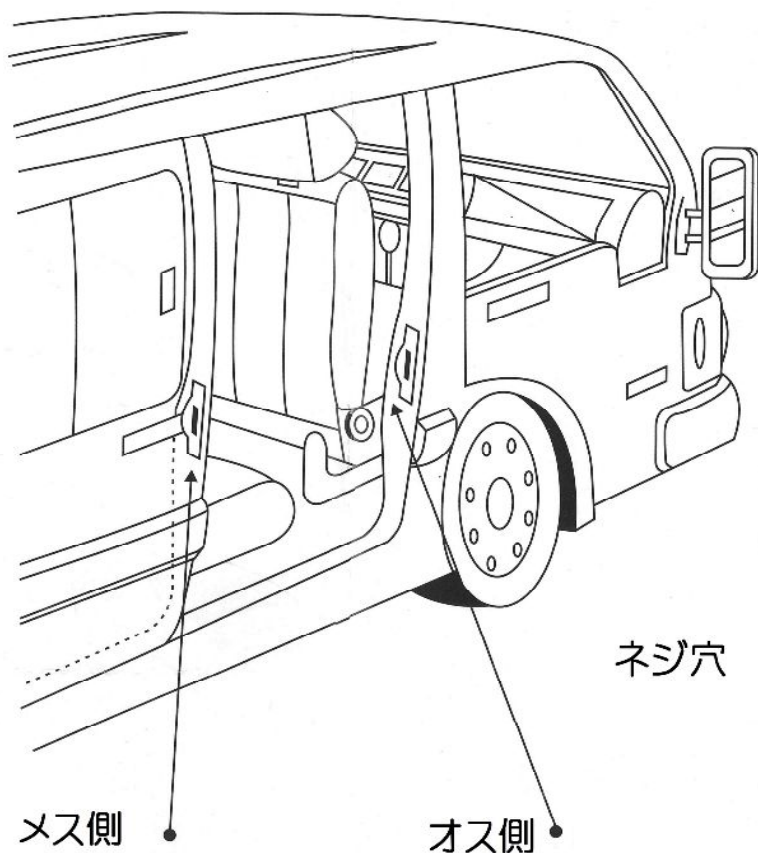

スライドドアスイッチ モデル46-OPSDSW

- ・スライドドアスイッチ オス側
- ・スライドドアスイッチ メス側
- ・ギボシ
- ・絶縁チューブ(ギボシ用)
- ・ネジ

製品の仕様・価格等は予告なく変更する場合があります。

To FIT®