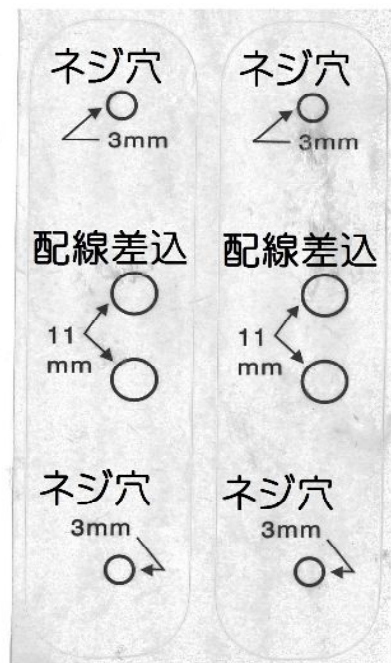

スライドドアスイッチ モデル46-OPSDSW

- ・スライドドアスイッチ オス側
- ・スライドドアスイッチ メス側
- ・ギボシ
- ・絶縁チューブ(ギボシ用)
- ・ネジ

製品の仕様・価格等は予告なく変更する場合があります。

To FIT®