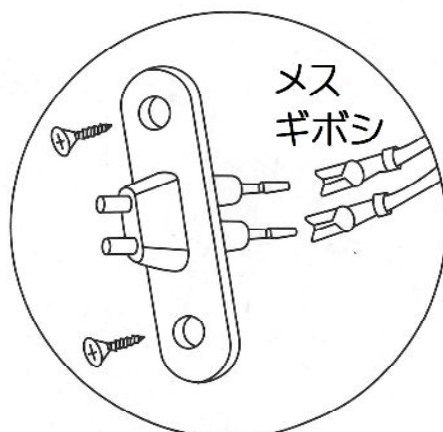

スライドドアスイッチ モデル46-OPSDSW

- ・スライドドアスイッチ オス側
- ・スライドドアスイッチ メス側
- ・ギボシ
- ・絶縁チューブ(ギボシ用)
- ・ネジ

製品の仕様・価格等は予告なく変更する場合があります。

To FIT®