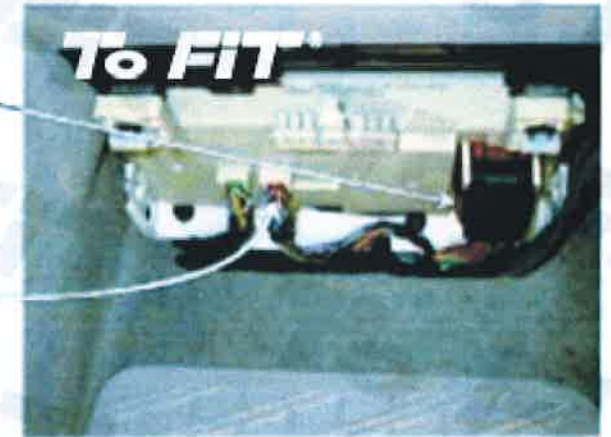

CAN線は2本のより線になっています

※色は写真とは異なります

この図及び写真はあくまでも参考資料です。同じ車種名や年式でもマイナーチェンジや限定車・生産国などで、この表と異なる場合があります。お取付の際は、必ず現車を確認してから、取付説明書を参照の上、作業して下さい。なお、取付による製品または車両の破損は一切保証致しません。

茶コネクター

※色は写真とは異なります

この図及び写真はあくまでも参考資料です。同じ車種名や年式でもマイナーチェンジや限定車・生産国などで、この表と異なる場合があります。お取付の際は、必ず現車を確認してから、取付説明書を参照の上、作業して下さい。なお、取付による製品または車両の破損は一切保証致しません。