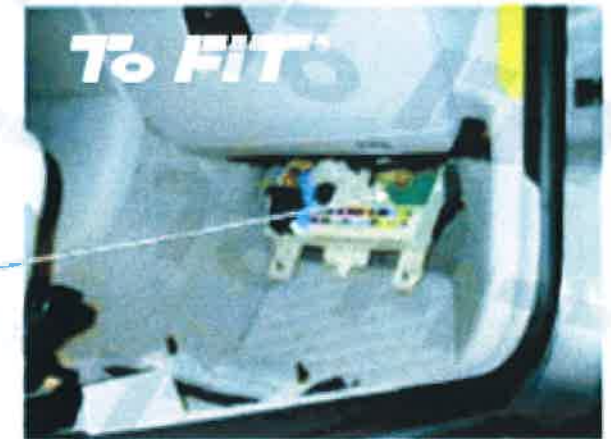

CAN線は2本のより線になっています

※色は写真とは異なります

この図及び写真はあくまでも参考資料です。同じ車種名や年式でもマイナーチェンジや限定車・生産国などで、この表と異なる場合があります。お取付の際は、必ず現車を確認してから、取付説明書を参照の上、作業して下さい。なお、取付による製品または車両の破損は一切保証致しません。

茶コネクター

※色は写真とは異なります

この図及び写真はあくまでも参考資料です。同じ車種名や年式でもマイナーチェンジや限定車・生産国などで、この表と異なる場合があります。お取付の際は、必ず現車を確認してから、取付説明書を参照の上、作業して下さい。なお、取付による製品または車両の破損は一切保証致しません。

※色は写真とは異なります

この図及び写真はあくまでも参考資料です。同じ車種名や年式でもマイナーチェンジや限定車・生産国などで、この表と異なる場合があります。お取付の際は、必ず現車を確認してから、取付説明書を参照の上、作業して下さい。なお、取付による製品または車両の破損は一切保証致しません。

CAN線は2本のより線になっています

※色は写真とは異なります

この図及び写真はあくまでも参考資料です。同じ車種名や年式でもマイナーチェンジや限定車・生産国などで、この表と異なる場合があります。お取付の際は、必ず現車を確認してから、取付説明書を参照の上、作業して下さい。なお、取付による製品または車両の破損は一切保証致しません。