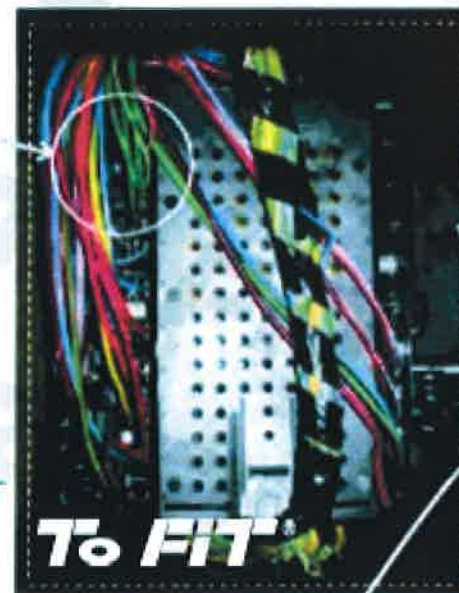

この図及び写真はあくまでも参考資料です。同じ車種名や年式でもマイナーチェンジや限定車・生産国などで、この表と異なる場合があります。お取付の際は、必ず現車を確認してから、取付説明書を参照の上、作業して下さい。なお、取付による製品または車両の破損は一切保証致しません。