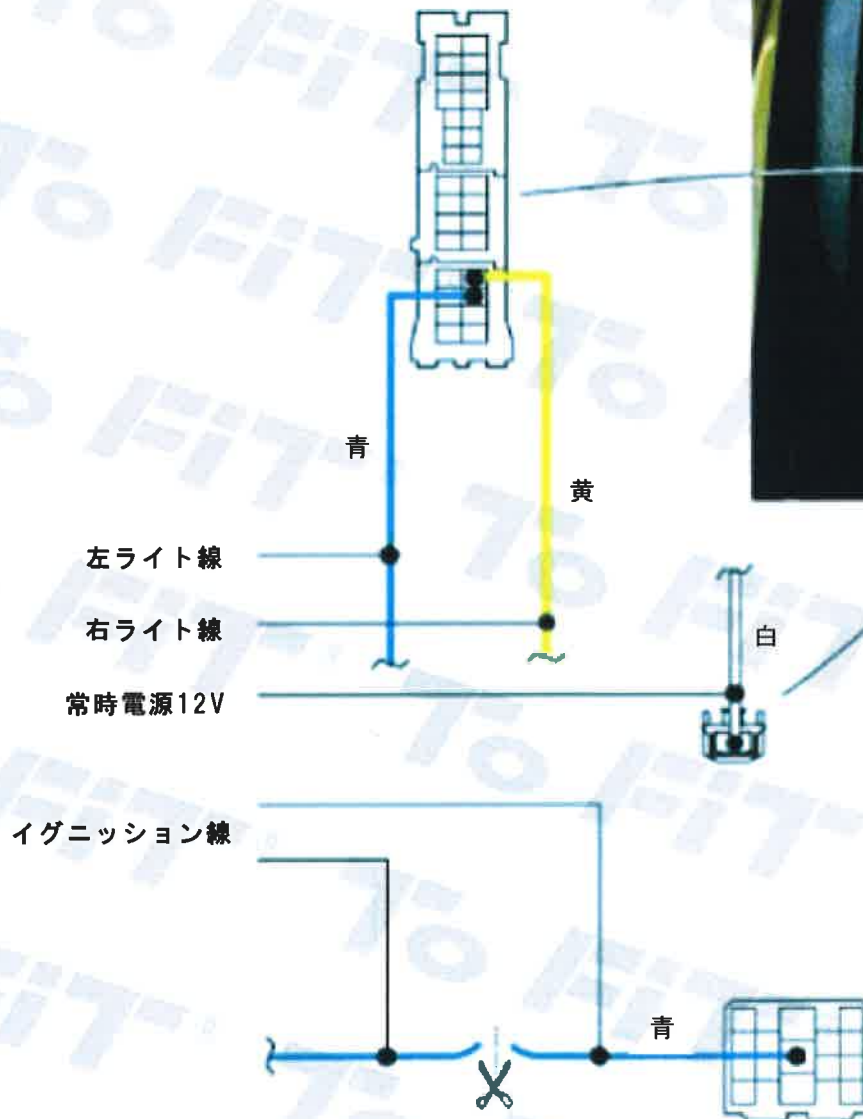

CAN線は2本のより線になっています

※色は写真とは異なります

※色は写真とは異なります

この図及び写真はあくまでも参考資料です。同じ車種名や年式でもマイナーチェンジや限定車・生産国などで、この表と異なる場合があります。お取付の際は、必ず現車を確認してから、取付説明書を参照の上、作業して下さい。なお、取付による製品または車両の破損は一切保証致しません。

CAN線は2本のより線になっています

※色は写真とは異なります

To FIT[®]

CAN線は2本のより線になっています

※色は写真とは異なります

この図及び写真はあくまでも参考資料です。同じ車種名や年式でもマイナーチェンジや限定車・生産国などで、この表と異なる場合があります。お取付の際は、必ず現車を確認してから、取付説明書を参照の上、作業して下さい。なお、取付による製品または車両の破損は一切保証致しません。

CAN線は2本のより線になっています

※色は写真とは異なります

To FIT[®]

この図及び写真はあくまでも参考資料です。同じ車種名や年式でもマイナーチェンジや限定車・生産国などで、この表と異なる場合があります。お取付の際は、必ず現車を確認してから、取付説明書を参照の上、作業して下さい。なお、取付による製品または車両の破損は一切保証致しません。

CAN線は2本のみ2本になっています

※色は写真とは異なります

この図及び写真はあくまでも参考資料です。同じ車種名や年式でもマイナーチェンジや限定車・生産国などで、この表と異なる場合があります。お取付の際は、必ず現車を確認してから、取付説明書を参照の上、作業して下さい。なお、取付による製品または車両の破損は一切保証致しません。