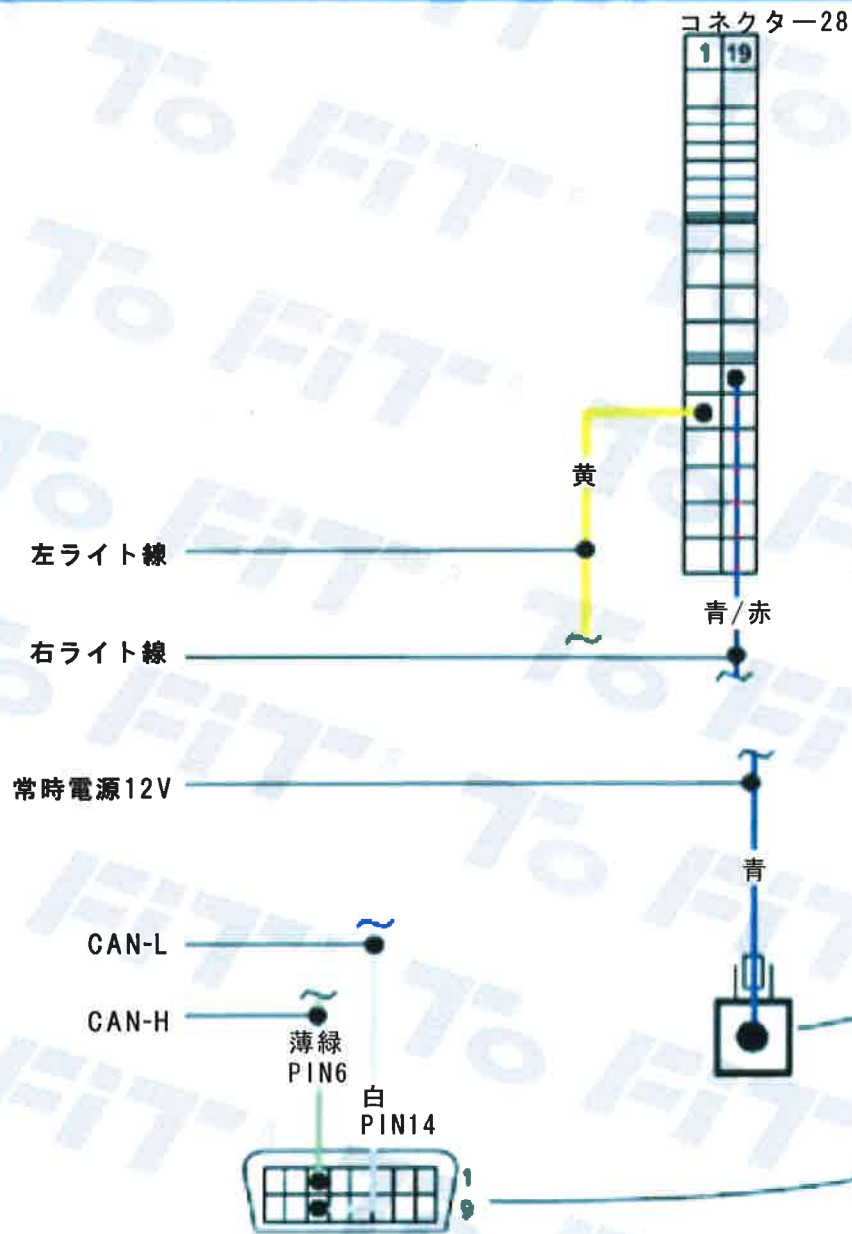

CAN線は2本のより線になっています

※色は写真とは異なります

※色は写真とは異なります

この図及び写真はあくまでも参考資料です。同じ車種名や年式でもマイナーチェンジや限定車・生産国などで、この表と異なる場合があります。お取付の際は、必ず現車を確認してから、取付説明書を参照の上、作業して下さい。なお、取付による製品または車両の破損は一切保証致しません。

CAN線は2本のより線になっています

※色は写真とは異なります

To FIT[®]

CAN線は2本のより線になっています

※色は写真とは異なります

この図及び写真はあくまでも参考資料です。同じ車種名や年式でもマイナーチェンジや限定車・生産国などで、この表と異なる場合があります。お取付の際は、必ず現車を確認してから、取付説明書を参照の上、作業して下さい。なお、取付による製品または車両の破損は一切保証致しません。

CAN線は2本のより線になっています

※色は写真とは異なります

To FIT[®]

この図及び写真はあくまでも参考資料です。同じ車種名や年式でもマイナーチェンジや限定車・生産国などで、この表と異なる場合があります。お取付の際は、必ず現車を確認してから、取付説明書を参照の上、作業して下さい。なお、取付による製品または車両の破損は一切保証致しません。

CAN線は2本のみ2本になっています

※色は写真とは異なります

この図及び写真はあくまでも参考資料です。同じ車種名や年式でもマイナーチェンジや限定車・生産国などで、この表と異なる場合があります。お取付の際は、必ず現車を確認してから、取付説明書を参照の上、作業して下さい。なお、取付による製品または車両の破損は一切保証致しません。