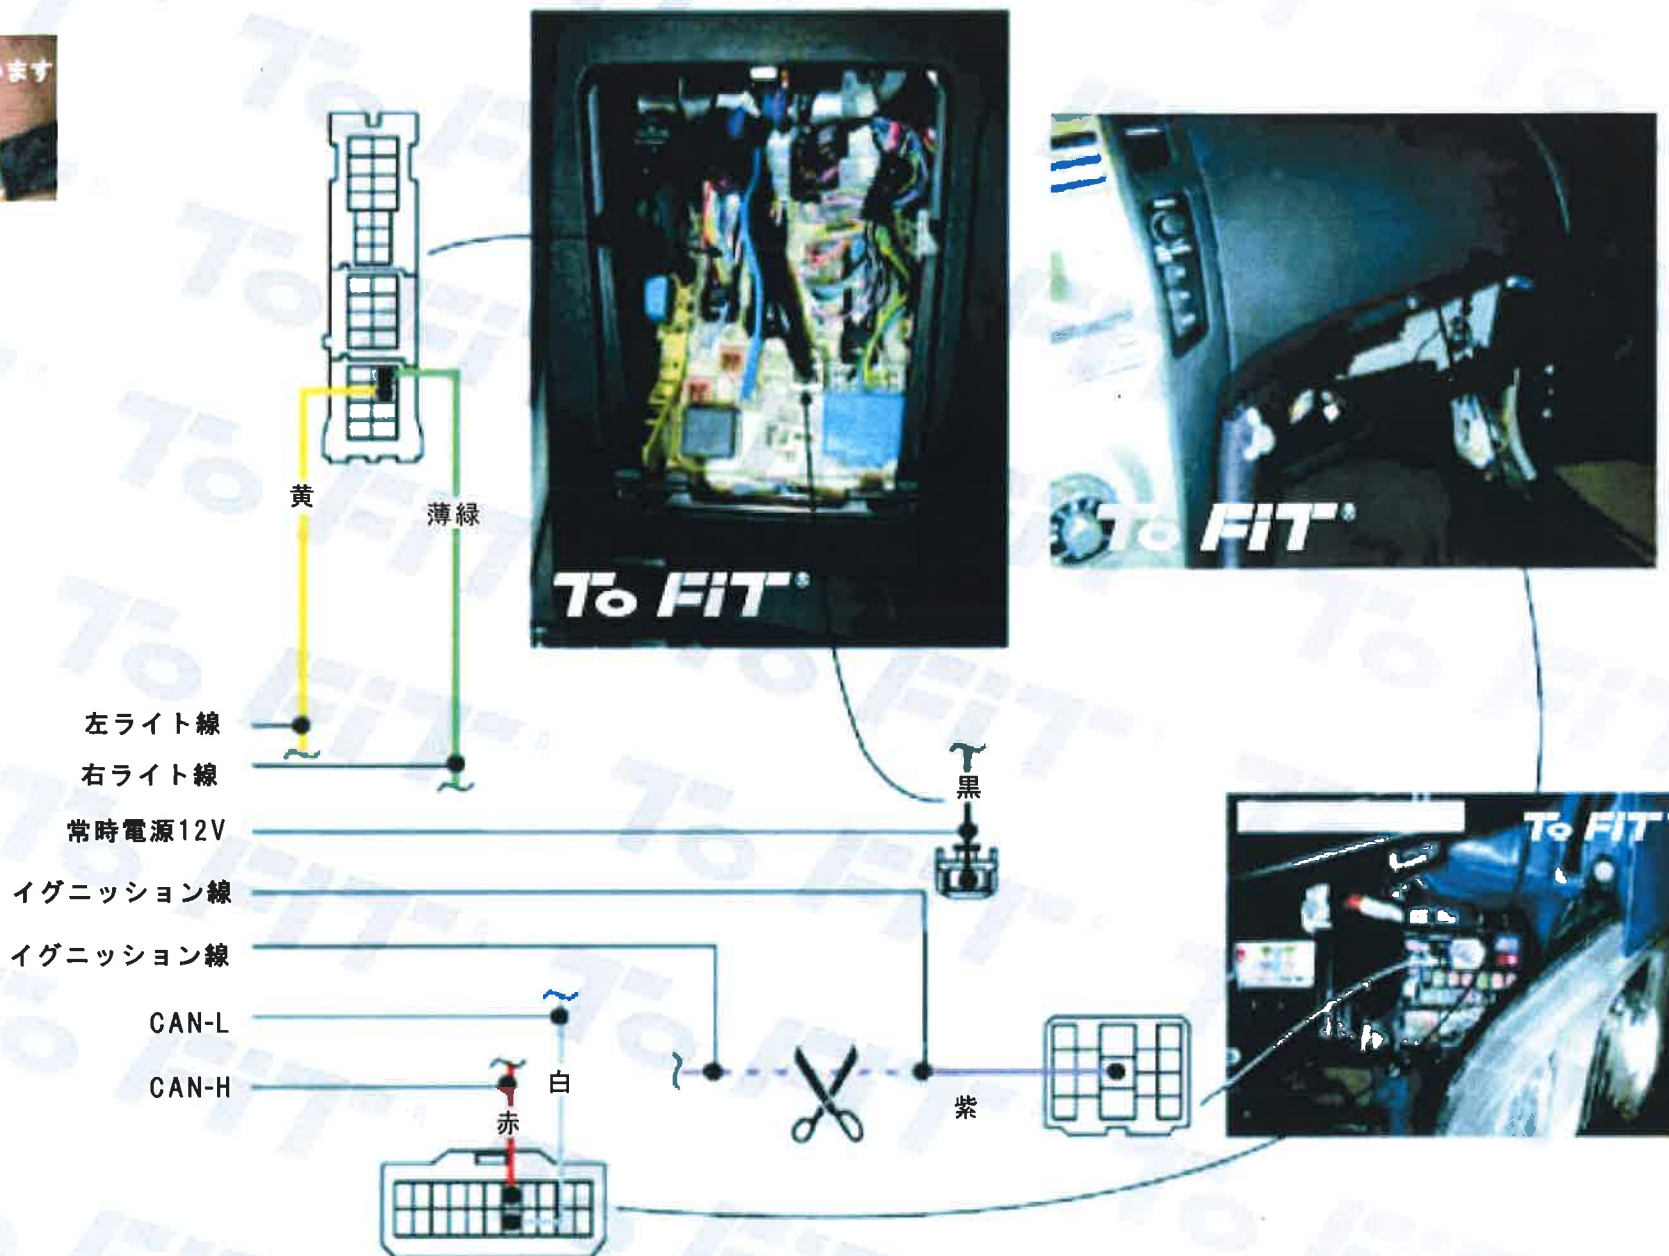

CAN線は2本のより線になっています

※色は写真とは異なります

※色は写真とは異なります

この図及び写真はあくまでも参考資料です。同じ車種名や年式でもマイナーチェンジや限定車・生産国などで、この表と異なる場合があります。お取付の際は、必ず現車を確認してから、取付説明書を参照の上、作業して下さい。なお、取付による製品または車両の破損は一切保証致しません。

CAN線は2本のより線になっています

※色は写真とは異なります

To FIT[®]

CAN線は2本のより線になっています

※色は写真とは異なります

この図及び写真はあくまでも参考資料です。同じ車種名や年式でもマイナーチェンジや限定車・生産国などで、この表と異なる場合があります。お取付の際は、必ず現車を確認してから、取付説明書を参照の上、作業して下さい。なお、取付による製品または車両の破損は一切保証致しません。

CAN線は2本のより線になっています

※色は写真とは異なります

To FIT[®]

この図及び写真はあくまでも参考資料です。同じ車種名や年式でもマイナーチェンジや限定車・生産国などで、この表と異なる場合があります。お取付の際は、必ず現車を確認してから、取付説明書を参照の上、作業して下さい。なお、取付による製品または車両の破損は一切保証致しません。

CAN線は2本のみ2本になっています

※色は写真とは異なります

この図及び写真はあくまでも参考資料です。同じ車種名や年式でもマイナーチェンジや限定車・生産国などで、この表と異なる場合があります。お取付の際は、必ず現車を確認してから、取付説明書を参照の上、作業して下さい。なお、取付による製品または車両の破損は一切保証致しません。