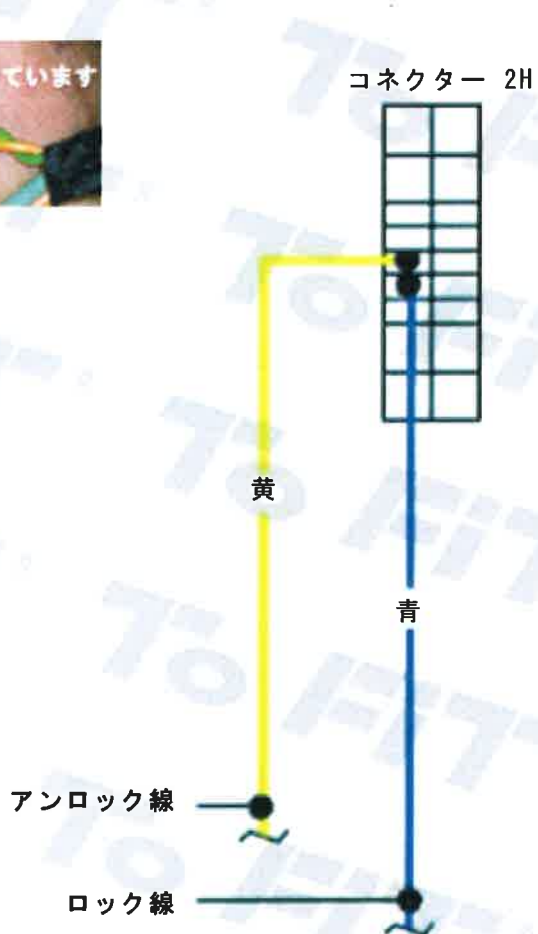

CAN線は2本のより線になっています

※色は写真とは異なります

※色は写真とは異なります

この図及び写真はあくまでも参考資料です。同じ車種名や年式でもマイナーチェンジや限定車・生産国などで、この表と異なる場合があります。お取付の際は、必ず現車を確認してから、取付説明書を参照の上、作業して下さい。なお、取付による製品または車両の破損は一切保証致しません。

CAN線は2本のより線になっています

※色は写真とは異なります

To FIT[®]

CAN線は2本のより線になっています

※色は写真とは異なります

この図及び写真はあくまでも参考資料です。同じ車種名や年式でもマイナーチェンジや限定車・生産国などで、この表と異なる場合があります。お取付の際は、必ず現車を確認してから、取付説明書を参照の上、作業して下さい。なお、取付による製品または車両の破損は一切保証致しません。

CAN線は2本のより線になっています

※色は写真とは異なります

To FIT[®]

この図及び写真はあくまでも参考資料です。同じ車種名や年式でもマイナーチェンジや限定車・生産国などで、この表と異なる場合があります。お取付の際は、必ず現車を確認してから、取付説明書を参照の上、作業して下さい。なお、取付による製品または車両の破損は一切保証致しません。

CAN線は2本のみ2本になっています

※色は写真とは異なります

この図及び写真はあくまでも参考資料です。同じ車種名や年式でもマイナーチェンジや限定車・生産国などで、この表と異なる場合があります。お取付の際は、必ず現車を確認してから、取付説明書を参照の上、作業して下さい。なお、取付による製品または車両の破損は一切保証致しません。