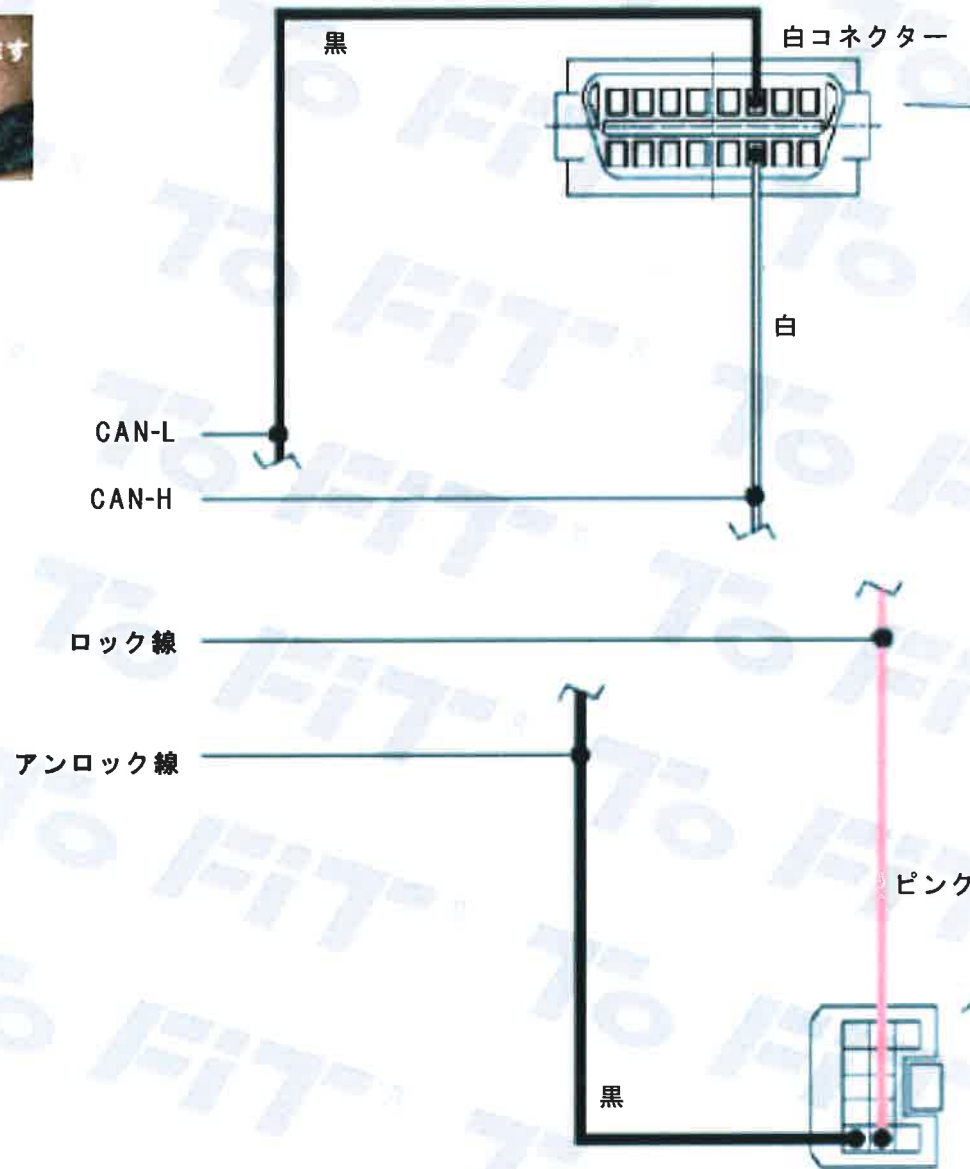

CAN線は2本のより線になっています

※色は写真とは異なります

※色は写真とは異なります

この図及び写真はあくまでも参考資料です。同じ車種名や年式でもマイナーチェンジや限定車・生産国などで、この表と異なる場合があります。お取付の際は、必ず現車を確認してから、取付説明書を参照の上、作業して下さい。なお、取付による製品または車両の破損は一切保証致しません。

CAN線は2本のより線になっています

※色は写真とは異なります

To FIT[®]

CAN線は2本のより線になっています

※色は写真とは異なります

この図及び写真はあくまでも参考資料です。同じ車種名や年式でもマイナーチェンジや限定車・生産国などで、この表と異なる場合があります。お取付の際は、必ず現車を確認してから、取付説明書を参照の上、作業して下さい。なお、取付による製品または車両の破損は一切保証致しません。

CAN線は2本のより線になっています

※色は写真とは異なります

To FIT[®]

この図及び写真はあくまでも参考資料です。同じ車種名や年式でもマイナーチェンジや限定車・生産国などで、この表と異なる場合があります。お取付の際は、必ず現車を確認してから、取付説明書を参照の上、作業して下さい。なお、取付による製品または車両の破損は一切保証致しません。

CAN線は2本のみ2本になっています

※色は写真とは異なります

この図及び写真はあくまでも参考資料です。同じ車種名や年式でもマイナーチェンジや限定車・生産国などで、この表と異なる場合があります。お取付の際は、必ず現車を確認してから、取付説明書を参照の上、作業して下さい。なお、取付による製品または車両の破損は一切保証致しません。