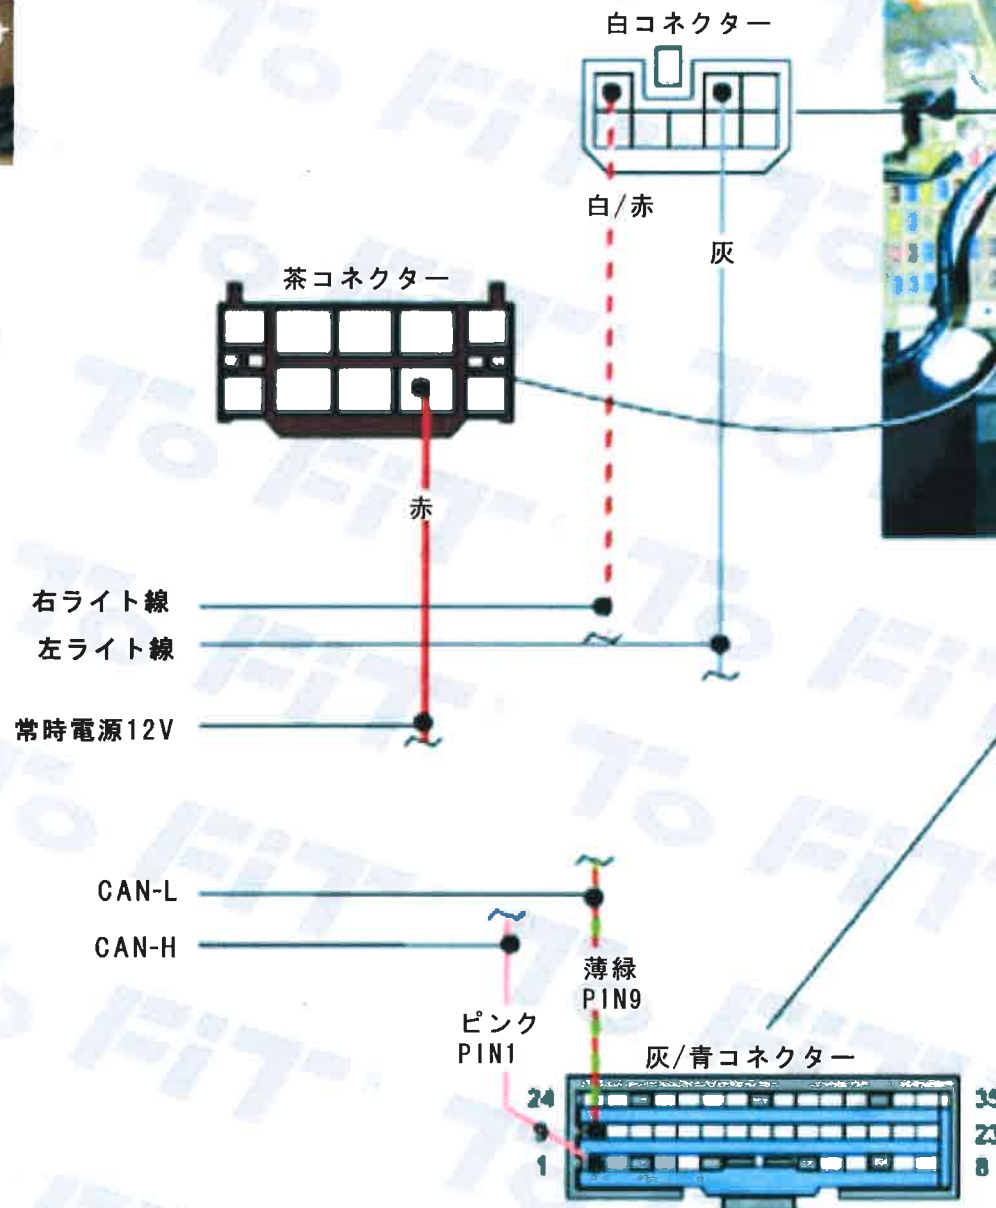

※色は写真とは異なります

To FIT<sup>®</sup>

この図及び写真はあくまでも参考資料です。同じ車種名や年式でもマイナーチェンジや限定車・生産国などで、この表と異なる場合があります。お取付の際は、必ず現車を確認してから、取付説明書を参照の上、作業して下さい。なお、取付による製品または車両の破損は一切保証致しません。

CAN線は2本のみ線になっています

※色は写真とは異なります

To FIT

この図及び写真はあくまでも参考資料です。同じ車種名や年式でもマイナーチェンジや限定車・生産国などで、この表と異なる場合があります。お取付の際は、必ず現車を確認してから、取付説明書を参照の上、作業して下さい。なお、取付による製品または車両の破損は一切保証致しません。

CAN線は2本のより線になっています

※色は写真とは異なります

To FIT

この図及び写真はあくまでも参考資料です。同じ車種名や年式でもマイナーチェンジや限定車・生産国などで、この表と異なる場合があります。お取付の際は、必ず現車を確認してから、取付説明書を参照の上、作業して下さい。なお、取付による製品または車両の破損は一切保証致しません。

※色は写真とは異なります

この図及び写真はあくまでも参考資料です。同じ車種名や年式でもマイナーチェンジや限定車・生産国などで、この表と異なる場合があります。お取付の際は、必ず現車を確認してから、取付説明書を参照の上、作業して下さい。なお、取付による製品または車両の破損は一切保証致しません。

※色は写真とは異なります

白コネクター

この図及び写真はあくまでも参考資料です。同じ車種名や年式でもマイナーチェンジや限定車・生産国などで、この表と異なる場合があります。お取付の際は、必ず現車を確認してから、取付説明書を参照の上、作業して下さい。なお、取付による製品または車両の破損は一切保証致しません。

CAN線は2本のより線になっています

※色は写真とは異なります

この図及び写真はあくまでも参考資料です。同じ車種名や年式でもマイナーチェンジや限定車・生産国などで、この表と異なる場合があります。お取付の際は、必ず現車を確認してから、取付説明書を参照の上、作業して下さい。なお、取付による製品または車両の破損は一切保証致しません。