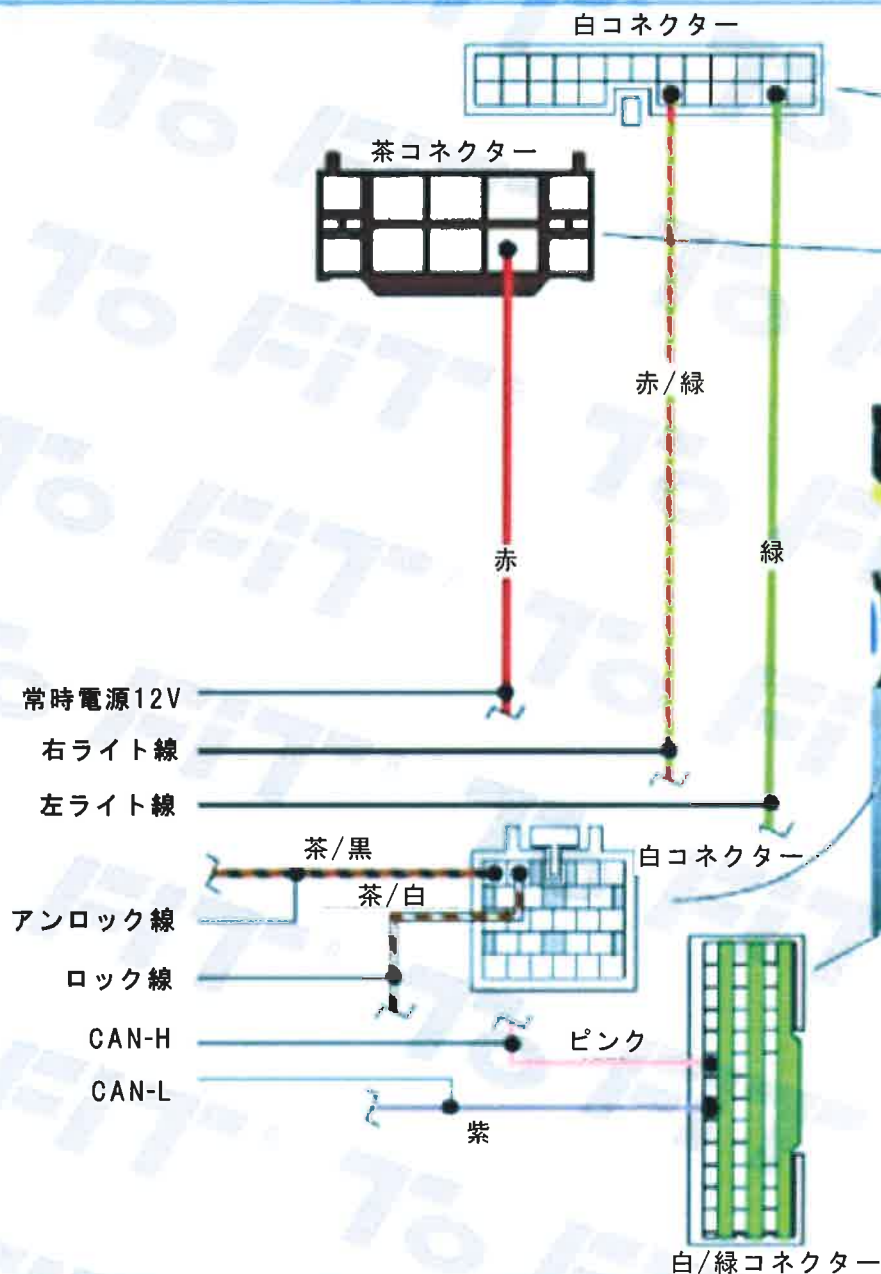

※色は写真とは異なります

To FIT<sup>®</sup>

この図及び写真はあくまでも参考資料です。同じ車種名や年式でもマイナーチェンジや限定車・生産国などで、この表と異なる場合があります。お取付の際は、必ず現車を確認してから、取付説明書を参照の上、作業して下さい。なお、取付による製品または車両の破損は一切保証致しません。

CAN線は2本のみ線になっています

※色は写真とは異なります

To FIT

この図及び写真はあくまでも参考資料です。同じ車種名や年式でもマイナーチェンジや限定車・生産国などで、この表と異なる場合があります。お取付の際は、必ず現車を確認してから、取付説明書を参照の上、作業して下さい。なお、取付による製品または車両の破損は一切保証致しません。

CAN線は2本のより線になっています

※色は写真とは異なります

To FIT

この図及び写真はあくまでも参考資料です。同じ車種名や年式でもマイナーチェンジや限定車・生産国などで、この表と異なる場合があります。お取付の際は、必ず現車を確認してから、取付説明書を参照の上、作業して下さい。なお、取付による製品または車両の破損は一切保証致しません。

※色は写真とは異なります

この図及び写真はあくまでも参考資料です。同じ車種名や年式でもマイナーチェンジや限定車・生産国などで、この表と異なる場合があります。お取付の際は、必ず現車を確認してから、取付説明書を参照の上、作業して下さい。なお、取付による製品または車両の破損は一切保証致しません。

※色は写真とは異なります

白コネクター

この図及び写真はあくまでも参考資料です。同じ車種名や年式でもマイナーチェンジや限定車・生産国などで、この表と異なる場合があります。お取付の際は、必ず現車を確認してから、取付説明書を参照の上、作業して下さい。なお、取付による製品または車両の破損は一切保証致しません。

CAN線は2本のより線になっています

※色は写真とは異なります

この図及び写真はあくまでも参考資料です。同じ車種名や年式でもマイナーチェンジや限定車・生産国などで、この表と異なる場合があります。お取付の際は、必ず現車を確認してから、取付説明書を参照の上、作業して下さい。なお、取付による製品または車両の破損は一切保証致しません。