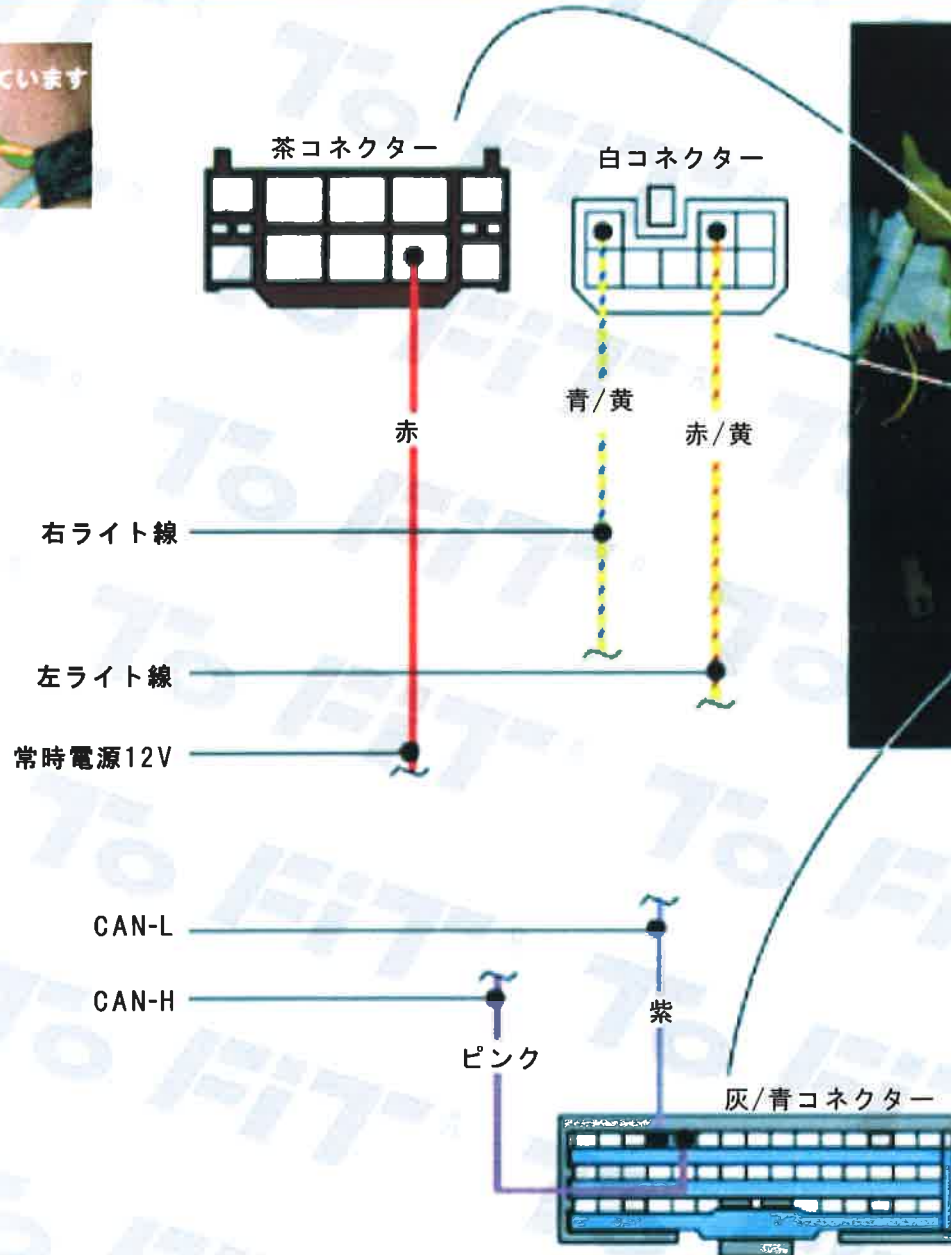

※色は写真とは異なります

To FIT<sup>®</sup>

この図及び写真はあくまでも参考資料です。同じ車種名や年式でもマイナーチェンジや限定車・生産国などで、この表と異なる場合があります。お取付の際は、必ず現車を確認してから、取付説明書を参照の上、作業して下さい。なお、取付による製品または車両の破損は一切保証致しません。

CAN線は2本のみ線になっています

※色は写真とは異なります

To FIT

この図及び写真はあくまでも参考資料です。同じ車種名や年式でもマイナーチェンジや限定車・生産国などで、この表と異なる場合があります。お取付の際は、必ず現車を確認してから、取付説明書を参照の上、作業して下さい。なお、取付による製品または車両の破損は一切保証致しません。

CAN線は2本のより線になっています

※色は写真とは異なります

To FIT

この図及び写真はあくまでも参考資料です。同じ車種名や年式でもマイナーチェンジや限定車・生産国などで、この表と異なる場合があります。お取付の際は、必ず現車を確認してから、取付説明書を参照の上、作業して下さい。なお、取付による製品または車両の破損は一切保証致しません。

※色は写真とは異なります

この図及び写真はあくまでも参考資料です。同じ車種名や年式でもマイナーチェンジや限定車・生産国などで、この表と異なる場合があります。お取付の際は、必ず現車を確認してから、取付説明書を参照の上、作業して下さい。なお、取付による製品または車両の破損は一切保証致しません。

※色は写真とは異なります

白コネクター

この図及び写真はあくまでも参考資料です。同じ車種名や年式でもマイナーチェンジや限定車・生産国などで、この表と異なる場合があります。お取付の際は、必ず現車を確認してから、取付説明書を参照の上、作業して下さい。なお、取付による製品または車両の破損は一切保証致しません。

CAN線は2本のより線になっています

※色は写真とは異なります

この図及び写真はあくまでも参考資料です。同じ車種名や年式でもマイナーチェンジや限定車・生産国などで、この表と異なる場合があります。お取付の際は、必ず現車を確認してから、取付説明書を参照の上、作業して下さい。なお、取付による製品または車両の破損は一切保証致しません。