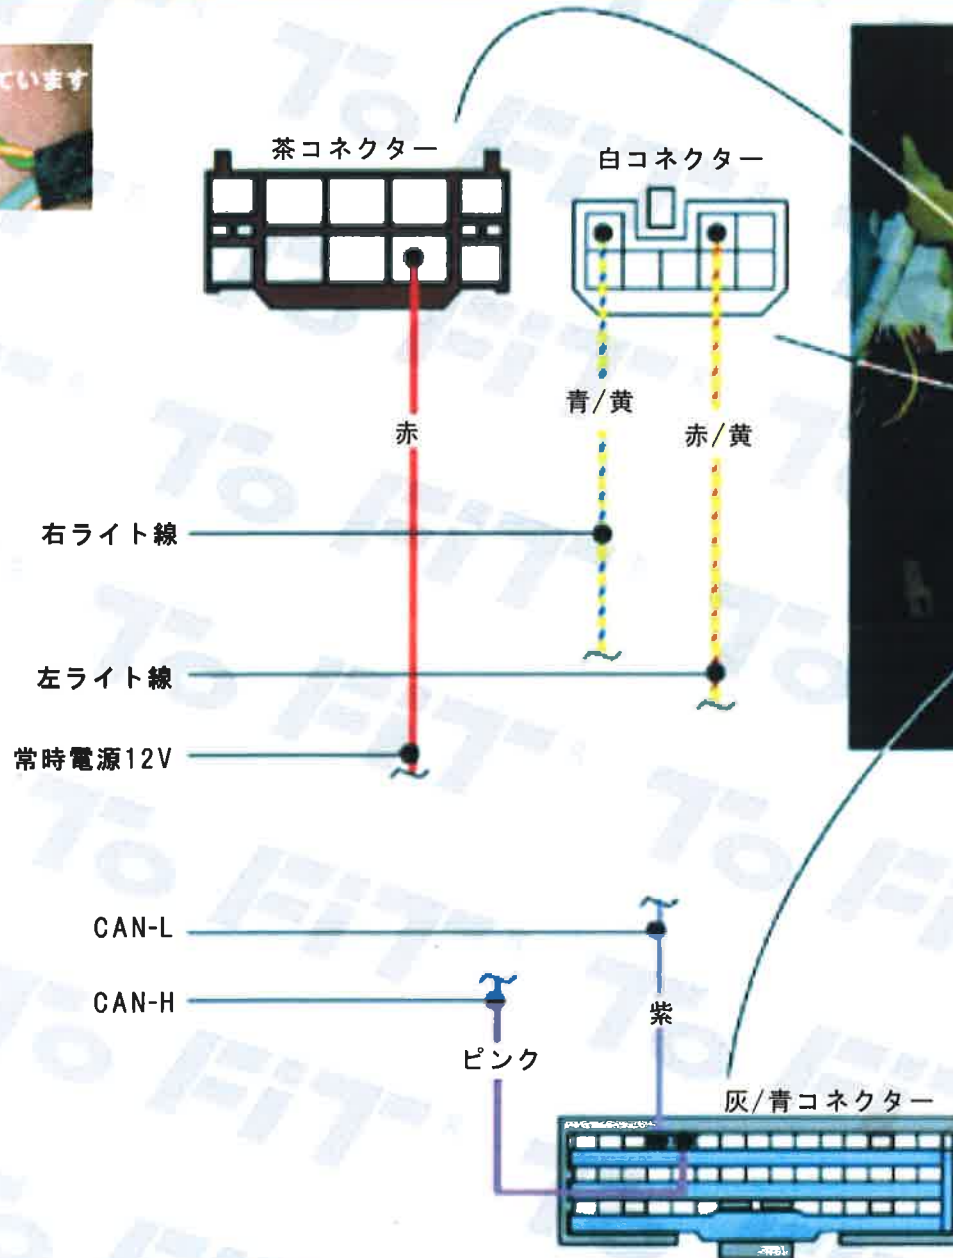

※色は写真とは異なります

To FIT<sup>®</sup>

この図及び写真はあくまでも参考資料です。同じ車種名や年式でもマイナーチェンジや限定車・生産国などで、この表と異なる場合があります。お取付の際は、必ず現車を確認してから、取付説明書を参照の上、作業して下さい。なお、取付による製品または車両の破損は一切保証致しません。

CAN線は2本のみ線になっています

※色は写真とは異なります

To FIT

この図及び写真はあくまでも参考資料です。同じ車種名や年式でもマイナーチェンジや限定車・生産国などで、この表と異なる場合があります。お取付の際は、必ず現車を確認してから、取付説明書を参照の上、作業して下さい。なお、取付による製品または車両の破損は一切保証致しません。

CAN線は2本のより線になっています

※色は写真とは異なります

To FIT

この図及び写真はあくまでも参考資料です。同じ車種名や年式でもマイナーチェンジや限定車・生産国などで、この表と異なる場合があります。お取付の際は、必ず現車を確認してから、取付説明書を参照の上、作業して下さい。なお、取付による製品または車両の破損は一切保証致しません。

※色は写真とは異なります

この図及び写真はあくまでも参考資料です。同じ車種名や年式でもマイナーチェンジや限定車・生産国などで、この表と異なる場合があります。お取付の際は、必ず現車を確認してから、取付説明書を参照の上、作業して下さい。なお、取付による製品または車両の破損は一切保証致しません。

※色は写真とは異なります

白コネクター

この図及び写真はあくまでも参考資料です。同じ車種名や年式でもマイナーチェンジや限定車・生産国などで、この表と異なる場合があります。お取付の際は、必ず現車を確認してから、取付説明書を参照の上、作業して下さい。なお、取付による製品または車両の破損は一切保証致しません。

CAN線は2本のより線になっています

※色は写真とは異なります

この図及び写真はあくまでも参考資料です。同じ車種名や年式でもマイナーチェンジや限定車・生産国などで、この表と異なる場合があります。お取付の際は、必ず現車を確認してから、取付説明書を参照の上、作業して下さい。なお、取付による製品または車両の破損は一切保証致しません。