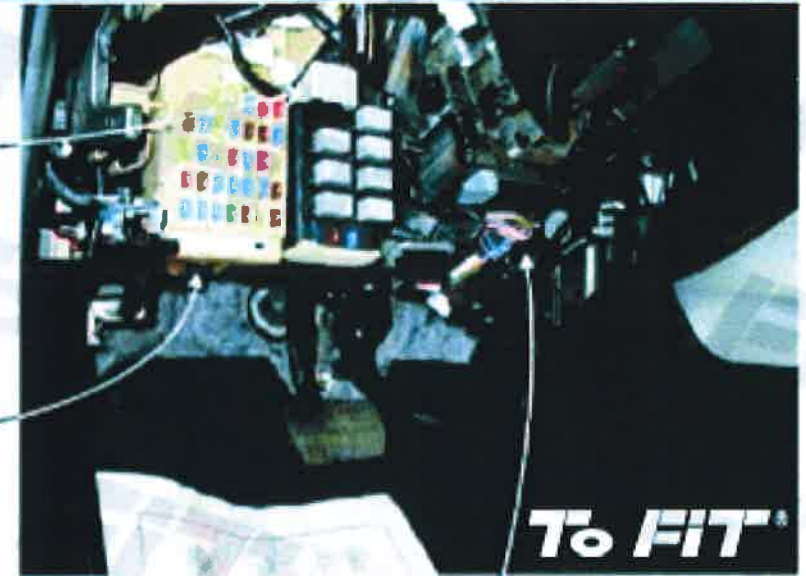

※色は写真とは異なります

To FIT<sup>®</sup>

この図及び写真はあくまでも参考資料です。同じ車種名や年式でもマイナーチェンジや限定車・生産国などで、この表と異なる場合があります。お取付の際は、必ず現車を確認してから、取付説明書を参照の上、作業して下さい。なお、取付による製品または車両の破損は一切保証致しません。

CAN線は2本のみ線になっています

※色は写真とは異なります

To FIT

この図及び写真はあくまでも参考資料です。同じ車種名や年式でもマイナーチェンジや限定車・生産国などで、この表と異なる場合があります。お取付の際は、必ず現車を確認してから、取付説明書を参照の上、作業して下さい。なお、取付による製品または車両の破損は一切保証致しません。

CAN線は2本のより線になっています

※色は写真とは異なります

To FIT

この図及び写真はあくまでも参考資料です。同じ車種名や年式でもマイナーチェンジや限定車・生産国などで、この表と異なる場合があります。お取付の際は、必ず現車を確認してから、取付説明書を参照の上、作業して下さい。なお、取付による製品または車両の破損は一切保証致しません。

※色は写真とは異なります

この図及び写真はあくまでも参考資料です。同じ車種名や年式でもマイナーチェンジや限定車・生産国などで、この表と異なる場合があります。お取付の際は、必ず現車を確認してから、取付説明書を参照の上、作業して下さい。なお、取付による製品または車両の破損は一切保証致しません。

※色は写真とは異なります

白コネクター

この図及び写真はあくまでも参考資料です。同じ車種名や年式でもマイナーチェンジや限定車・生産国などで、この表と異なる場合があります。お取付の際は、必ず現車を確認してから、取付説明書を参照の上、作業して下さい。なお、取付による製品または車両の破損は一切保証致しません。

CAN線は2本のより線になっています

※色は写真とは異なります

この図及び写真はあくまでも参考資料です。同じ車種名や年式でもマイナーチェンジや限定車・生産国などで、この表と異なる場合があります。お取付の際は、必ず現車を確認してから、取付説明書を参照の上、作業して下さい。なお、取付による製品または車両の破損は一切保証致しません。