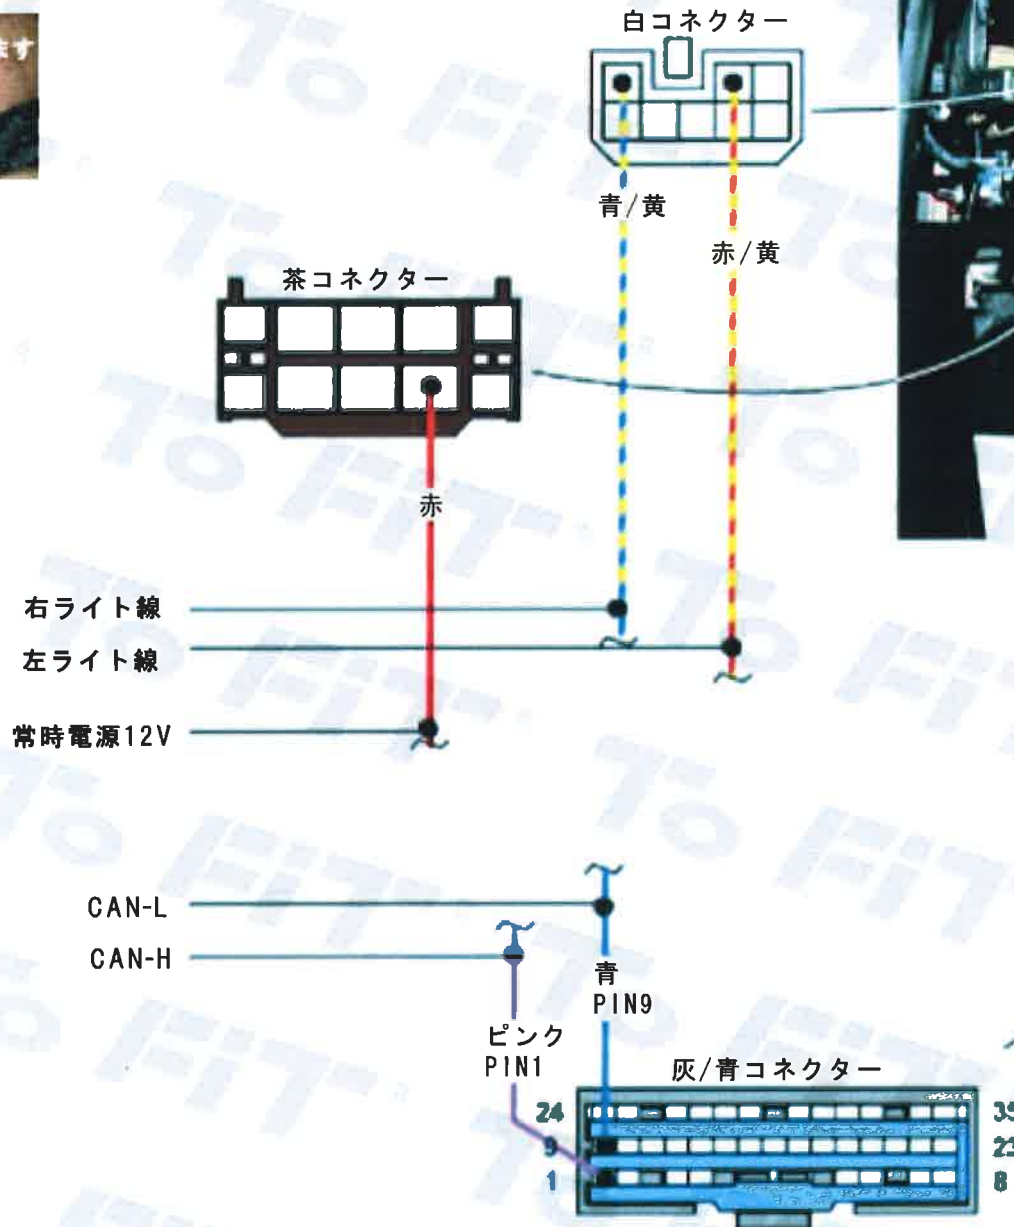

※色は写真とは異なります

To FIT<sup>®</sup>

この図及び写真はあくまでも参考資料です。同じ車種名や年式でもマイナーチェンジや限定車・生産国などで、この表と異なる場合があります。お取付の際は、必ず現車を確認してから、取付説明書を参照の上、作業して下さい。なお、取付による製品または車両の破損は一切保証致しません。

CAN線は2本のみ線になっています

※色は写真とは異なります

To FIT

この図及び写真はあくまでも参考資料です。同じ車種名や年式でもマイナーチェンジや限定車・生産国などで、この表と異なる場合があります。お取付の際は、必ず現車を確認してから、取付説明書を参照の上、作業して下さい。なお、取付による製品または車両の破損は一切保証致しません。

CAN線は2本のより線になっています

※色は写真とは異なります

To FIT

この図及び写真はあくまでも参考資料です。同じ車種名や年式でもマイナーチェンジや限定車・生産国などで、この表と異なる場合があります。お取付の際は、必ず現車を確認してから、取付説明書を参照の上、作業して下さい。なお、取付による製品または車両の破損は一切保証致しません。

※色は写真とは異なります

この図及び写真はあくまでも参考資料です。同じ車種名や年式でもマイナーチェンジや限定車・生産国などで、この表と異なる場合があります。お取付の際は、必ず現車を確認してから、取付説明書を参照の上、作業して下さい。なお、取付による製品または車両の破損は一切保証致しません。

※色は写真とは異なります

白コネクター

この図及び写真はあくまでも参考資料です。同じ車種名や年式でもマイナーチェンジや限定車・生産国などで、この表と異なる場合があります。お取付の際は、必ず現車を確認してから、取付説明書を参照の上、作業して下さい。なお、取付による製品または車両の破損は一切保証致しません。

CAN線は2本のより線になっています

※色は写真とは異なります

この図及び写真はあくまでも参考資料です。同じ車種名や年式でもマイナーチェンジや限定車・生産国などで、この表と異なる場合があります。お取付の際は、必ず現車を確認してから、取付説明書を参照の上、作業して下さい。なお、取付による製品または車両の破損は一切保証致しません。