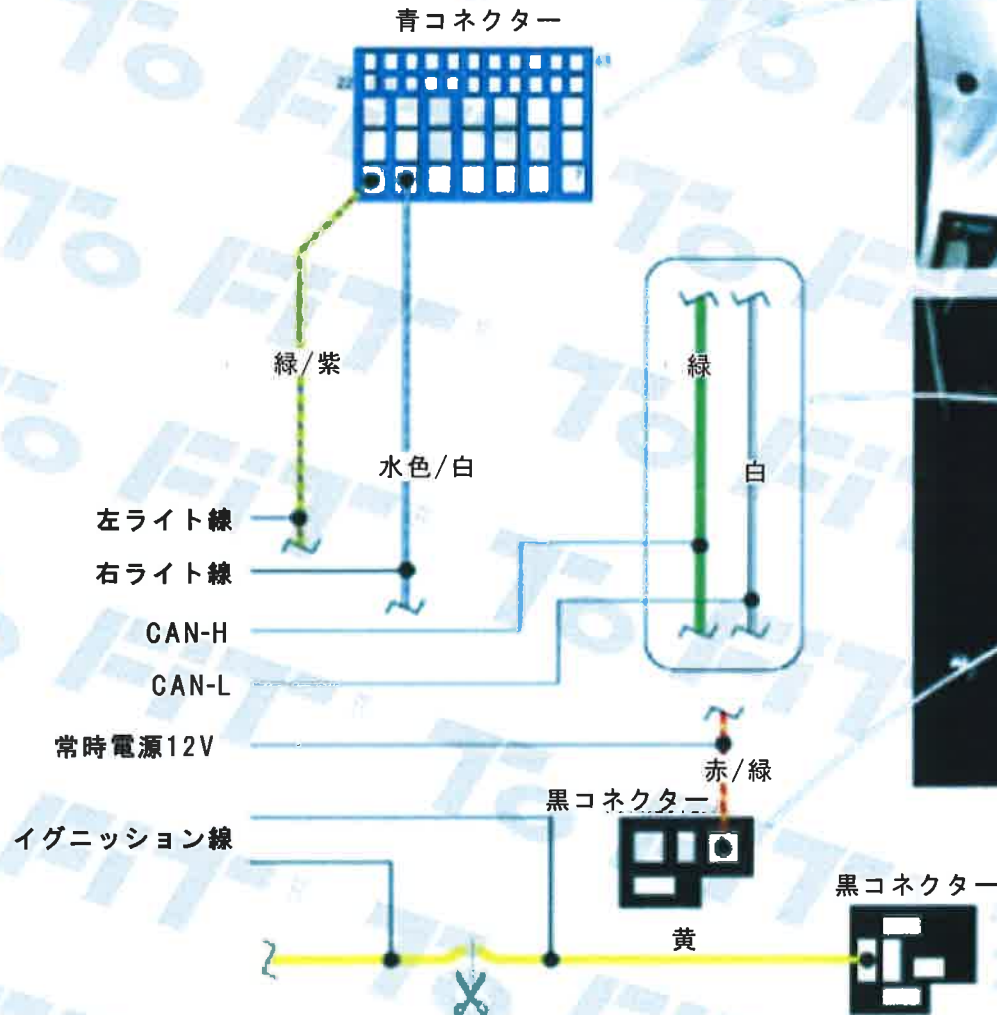

CAN線は2本のより線になっています

※色は写真とは異なります

青コネクター

黒コネクター

- PIM2-水色
- PIN3-黄
- PIN4-茶/白
- PIN9-茶/薄茶

この図及び写真はあくまでも参考資料です。同じ車種名や年式でもマイナーチェンジや限定車・生産国などで、この表と異なる場合があります。お取付の際は、必ず現車を確認してから、取付説明書を参照の上、作業して下さい。なお、取付による製品または車両の破損は一切保証致しません。

※色は写真とは異なります

常時電源12V

78	67	56	45	90	89	34	1
				37	34	91	
50	55	43	28	96	92	44	11

緑

CAN-H

※色は写真とは異なります

この図及び写真はあくまでも参考資料です。同じ車種名や年式でもマイナーチェンジや限定車・生産国などで、この表と異なる場合があります。お取付の際は、必ず現車を確認してから、取付説明書を参照の上、作業して下さい。なお、取付による製品または車両の破損は一切保証致しません。