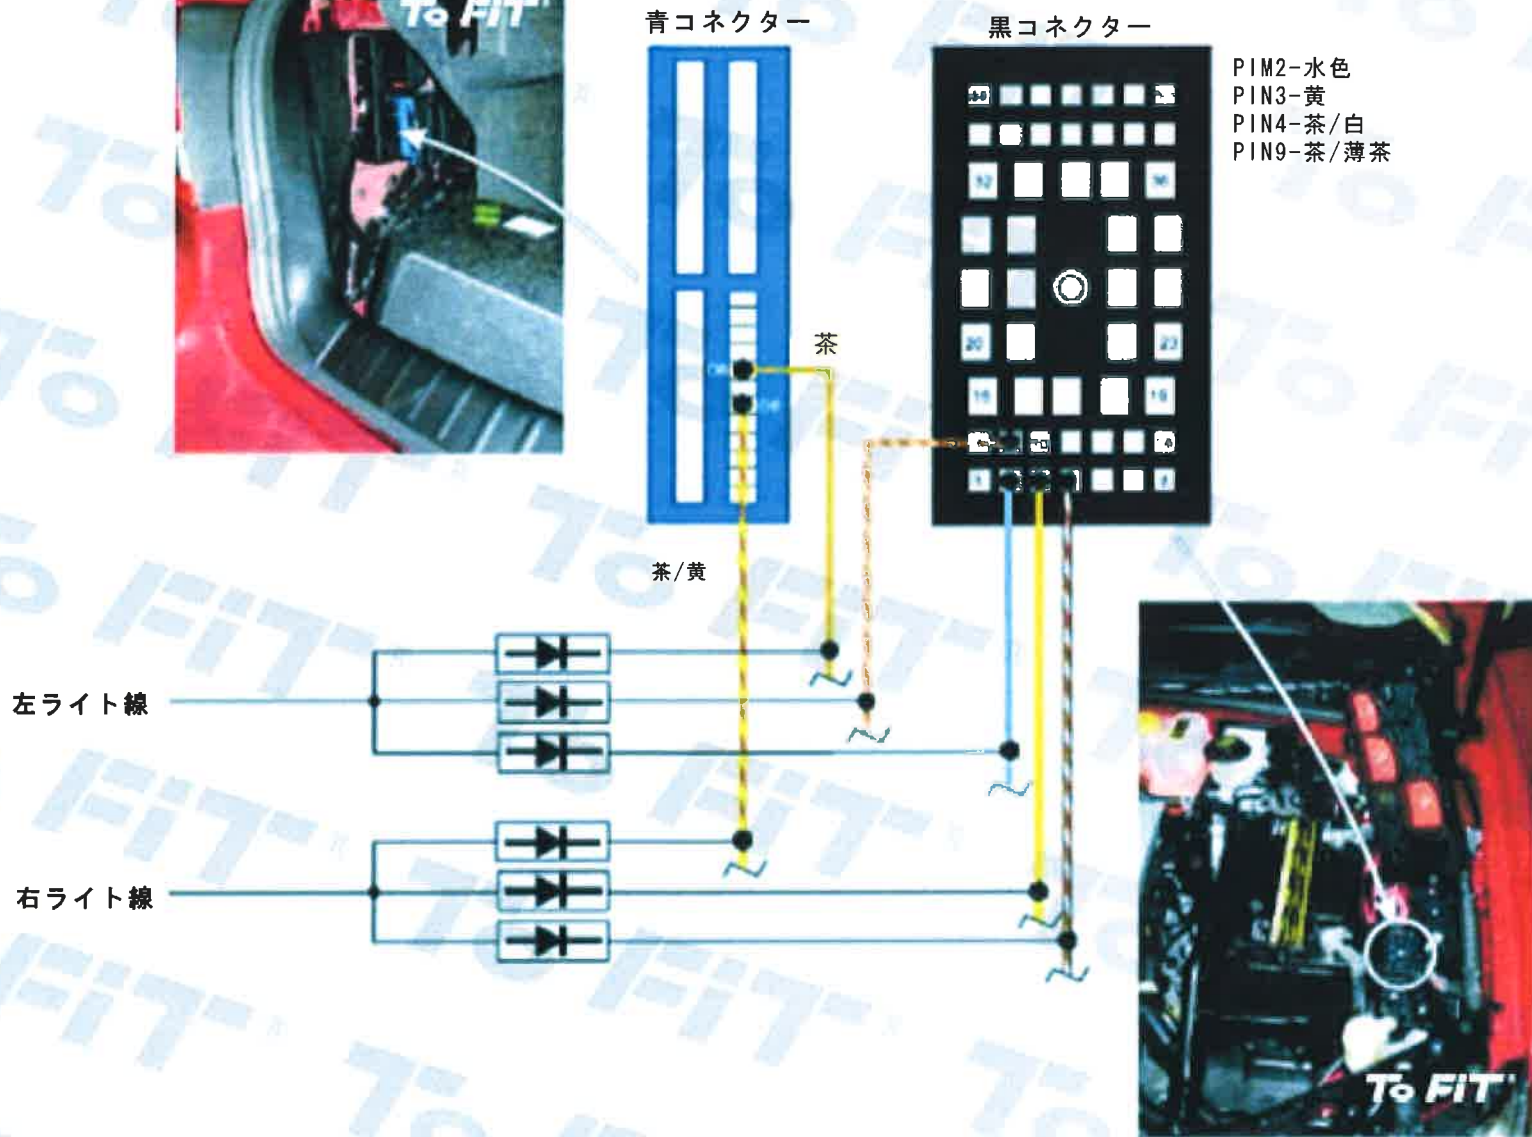

CAN線は2本のより線になっています

※色は写真とは異なります

青コネクター

黒コネクター

- PIM2-水色
- PIN3-黄
- PIN4-茶/白
- PIN9-茶/薄茶

この図及び写真はあくまでも参考資料です。同じ車種名や年式でもマイナーチェンジや限定車・生産国などで、この表と異なる場合があります。お取付の際は、必ず現車を確認してから、取付説明書を参照の上、作業して下さい。なお、取付による製品または車両の破損は一切保証致しません。

※色は写真とは異なります

常時電源12V

78	67	56	45	90	89	34	1
				37	34	91	
50	55	43	28	96	92	44	11

緑

CAN-H

※色は写真とは異なります

この図及び写真はあくまでも参考資料です。同じ車種名や年式でもマイナーチェンジや限定車・生産国などで、この表と異なる場合があります。お取付の際は、必ず現車を確認してから、取付説明書を参照の上、作業して下さい。なお、取付による製品または車両の破損は一切保証致しません。