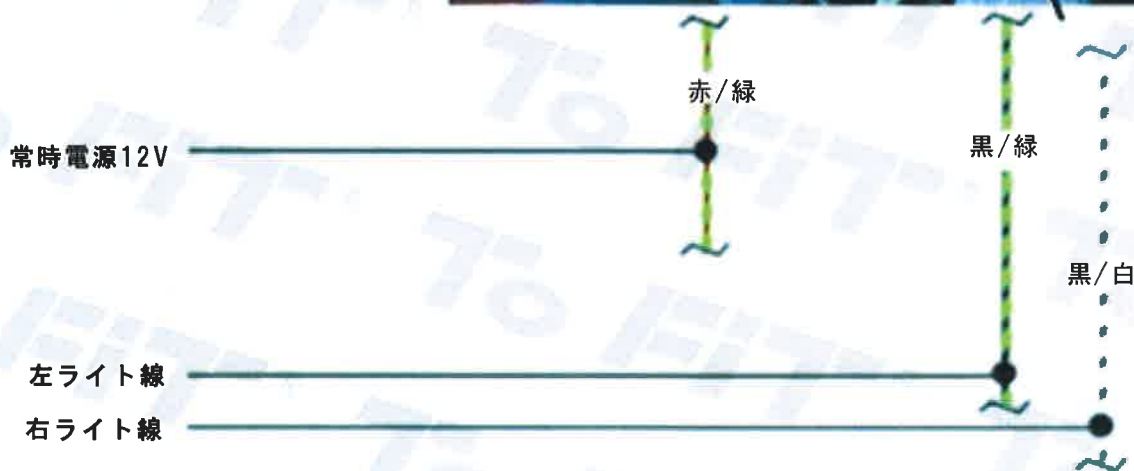

この図及び写真はあくまでも参考資料です。同じ車種名や年式でもマイナーチェンジや限定車・生産国などで、この表と異なる場合があります。お取付の際は、必ず現車を確認してから、取付説明書を参照の上、作業して下さい。なお、取付による製品または車両の破損は一切保証致しません。