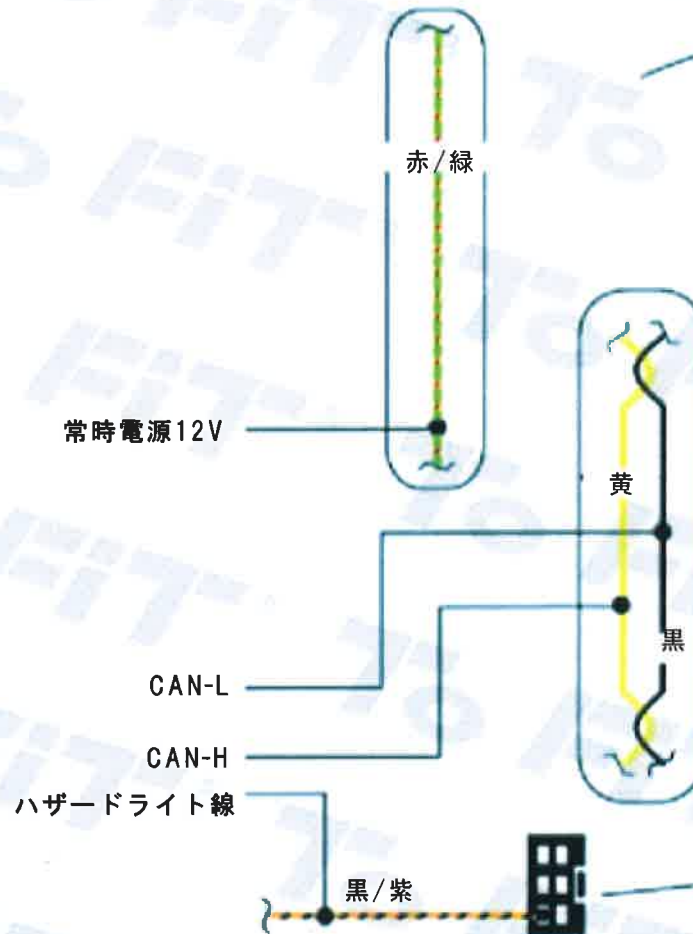

CAN線は2本のより線になっています

※色は写真とは異なります

この図及び写真はあくまでも参考資料です。同じ車種名や年式でもマイナーチェンジや限定車・生産国などで、この表と異なる場合があります。お取付の際は、必ず現車を確認してから、取付説明書を参照の上、作業して下さい。なお、取付による製品または車両の破損は一切保証致しません。

※色は写真とは異なります

この図及び写真はあくまでも参考資料です。同じ車種名や年式でもマイナーチェンジや限定車・生産国などで、この表と異なる場合があります。お取付の際は、必ず現車を確認してから、取付説明書を参照の上、作業して下さい。なお、取付による製品または車両の破損は一切保証致しません。

CAN線は2本のより線になっています

※色は写真とは異なります

この図及び写真はあくまでも参考資料です。同じ車種名や年式でもマイナーチェンジや限定車・生産国などで、この表と異なる場合があります。お取付の際は、必ず現車を確認してから、取付説明書を参照の上、作業して下さい。なお、取付による製品または車両の破損は一切保証致しません。

CAN線は2本のより線になっています

※色は写真とは異なります

この図及び写真はあくまでも参考資料です。同じ車種名や年式でもマイナーチェンジや限定車・生産国などで、この表と異なる場合があります。お取付の際は、必ず現車を確認してから、取付説明書を参照の上、作業して下さい。なお、取付による製品または車両の破損は一切保証致しません。