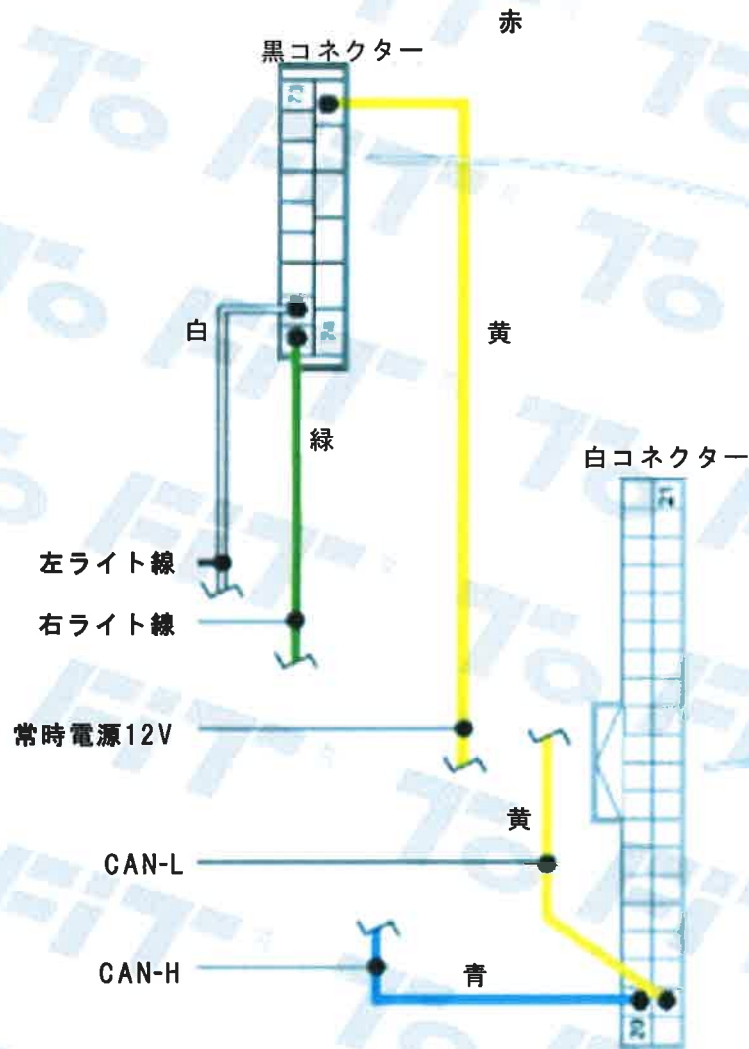

CAN線は2本より線になっています

※色は写真とは異なります

この図及び写真はあくまでも参考資料です。同じ車種名や年式でもマイナーチェンジや限定車・生産国などで、この表と異なる場合があります。お取付の際は、必ず現車を確認してから、取付説明書を参照の上、作業して下さい。なお、取付による製品または車両の破損は一切保証致しません。

CAN線は2本のより線になっています

※色は写真とは異なります

白コネクター

この図及び写真はあくまでも参考資料です。同じ車種名や年式でもマイナーチェンジや限定車・生産国などで、この表と異なる場合があります。お取付の際は、必ず現車を確認してから、取付説明書を参照の上、作業して下さい。なお、取付による製品または車両の破損は一切保証致しません。