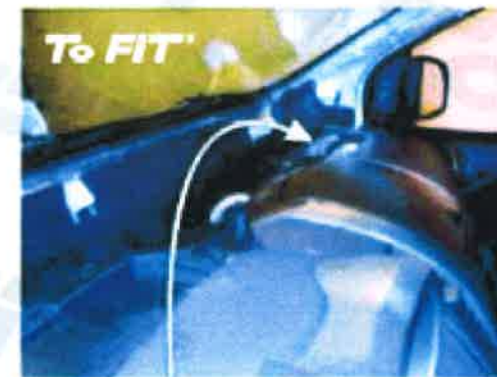

CAN線は2本より線になっています

※色は写真とは異なります

この図及び写真はあくまでも参考資料です。同じ車種名や年式でもマイナーチェンジや限定車・生産国などで、この表と異なる場合があります。お取付の際は、必ず現車を確認してから、取付説明書を参照の上、作業して下さい。なお、取付による製品または車両の破損は一切保証致しません。

CAN線は2本のより線になっています

※色は写真とは異なります

白コネクター

この図及び写真はあくまでも参考資料です。同じ車種名や年式でもマイナーチェンジや限定車・生産国などで、この表と異なる場合があります。お取付の際は、必ず現車を確認してから、取付説明書を参照の上、作業して下さい。なお、取付による製品または車両の破損は一切保証致しません。