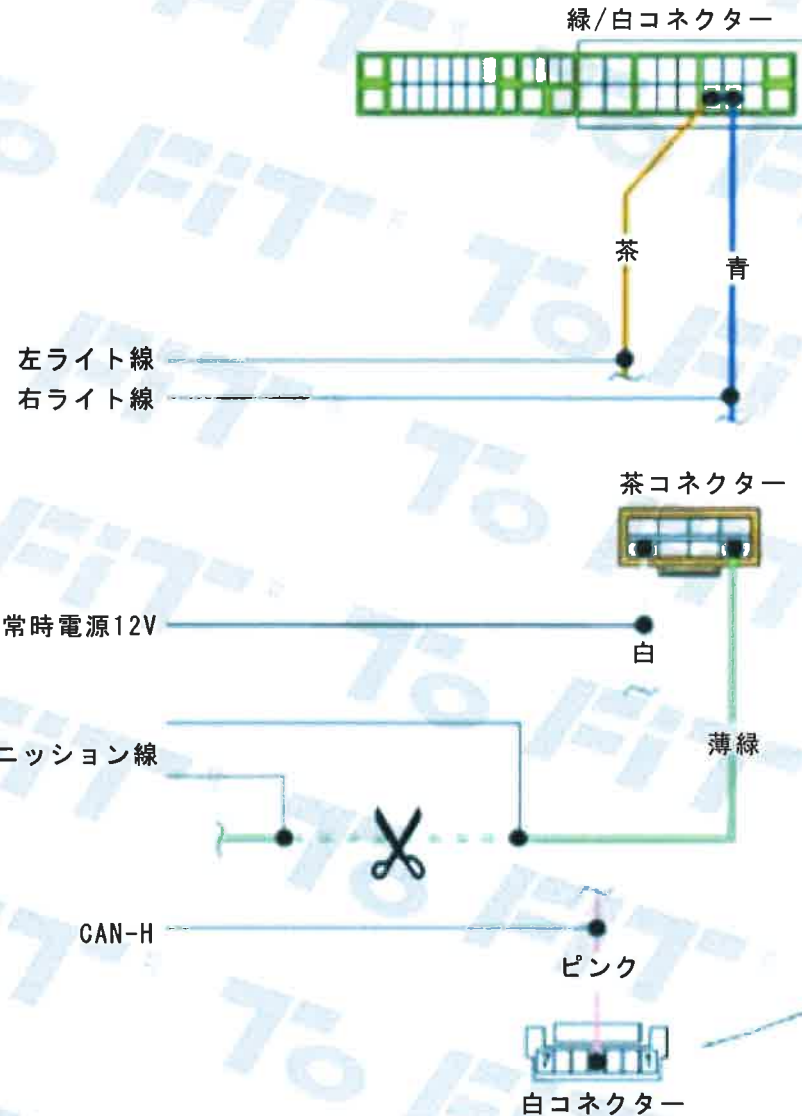

※色は写真とは異なります

この図及び写真はあくまでも参考資料です。同じ車種名や年式でもマイナーチェンジや限定車・生産国などで、この表と異なる場合があります。お取付の際は、必ず現車を確認してから、取付説明書を参照の上、作業して下さい。なお、取付による製品または車両の破損は一切保証致しません。

CAN線は2本のより線になっています

※色は写真とは異なります

この図及び写真はあくまでも参考資料です。同じ車種名や年式でもマイナーチェンジや限定車・生産国などで、この表と異なる場合があります。お取付の際は、必ず現車を確認してから、取付説明書を参照の上、作業して下さい。なお、取付による製品または車両の破損は一切保証致しません。

CAN線は2本のより線になっています

※色は写真とは異なります

この図及び写真はあくまでも参考資料です。同じ車種名や年式でもマイナーチェンジや限定車・生産国などで、この表と異なる場合があります。お取付の際は、必ず現車を確認してから、取付説明書を参照の上、作業して下さい。なお、取付による製品または車両の破損は一切保証致しません。

※色は写真とは異なります

この図及び写真はあくまでも参考資料です。同じ車種名や年式でもマイナーチェンジや限定車・生産国などで、この表と異なる場合があります。お取付の際は、必ず現車を確認してから、取付説明書を参照の上、作業して下さい。なお、取付による製品または車両の破損は一切保証致しません。