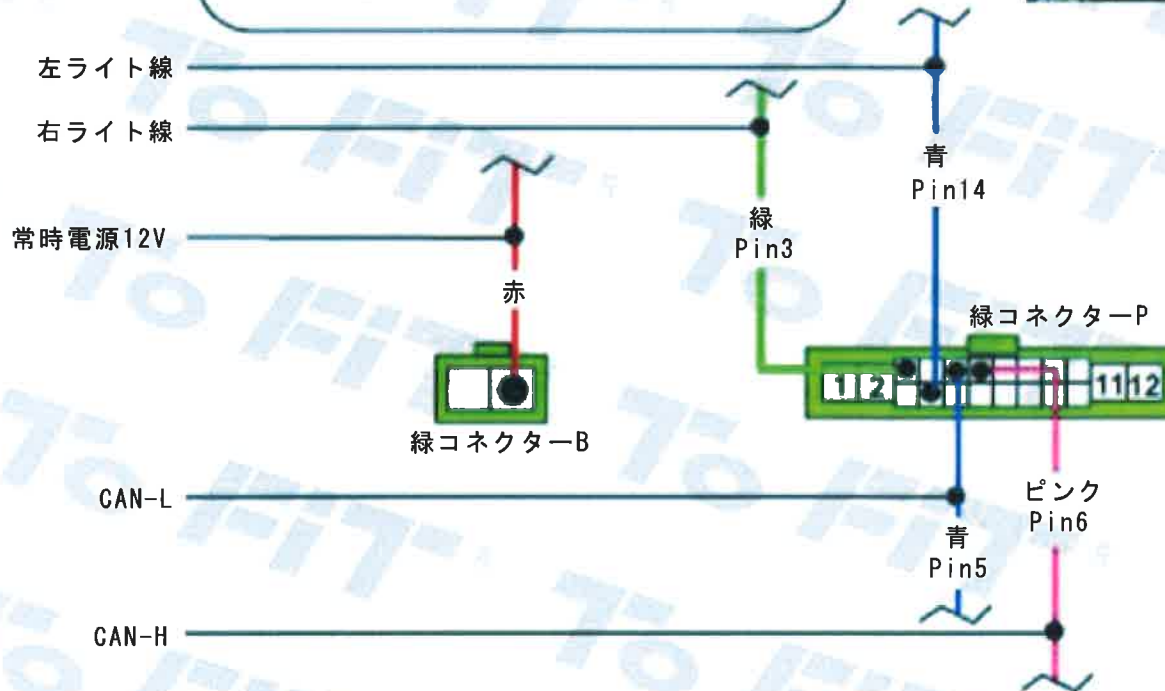

※色は写真とは異なります

この図及び写真はあくまでも参考資料です。同じ車種名や年式でもマイナーチェンジや限定車・生産国などで、この表と異なる場合があります。お取付の際は、必ず現車を確認してから、取付説明書を参照の上、作業して下さい。なお、取付による製品または車両の破損は一切保証致しません。

CAN線は2本のより線になっています

※色は写真とは異なります

この図及び写真はあくまでも参考資料です。同じ車種名や年式でもマイナーチェンジや限定車・生産国などで、この表と異なる場合があります。お取付の際は、必ず現車を確認してから、取付説明書を参照の上、作業して下さい。なお、取付による製品または車両の破損は一切保証致しません。

CAN線は2本のより線になっています

※色は写真とは異なります

この図及び写真はあくまでも参考資料です。同じ車種名や年式でもマイナーチェンジや限定車・生産国などで、この表と異なる場合があります。お取付の際は、必ず現車を確認してから、取付説明書を参照の上、作業して下さい。なお、取付による製品または車両の破損は一切保証致しません。

※色は写真とは異なります

この図及び写真はあくまでも参考資料です。同じ車種名や年式でもマイナーチェンジや限定車・生産国などで、この表と異なる場合があります。お取付の際は、必ず現車を確認してから、取付説明書を参照の上、作業して下さい。なお、取付による製品または車両の破損は一切保証致しません。