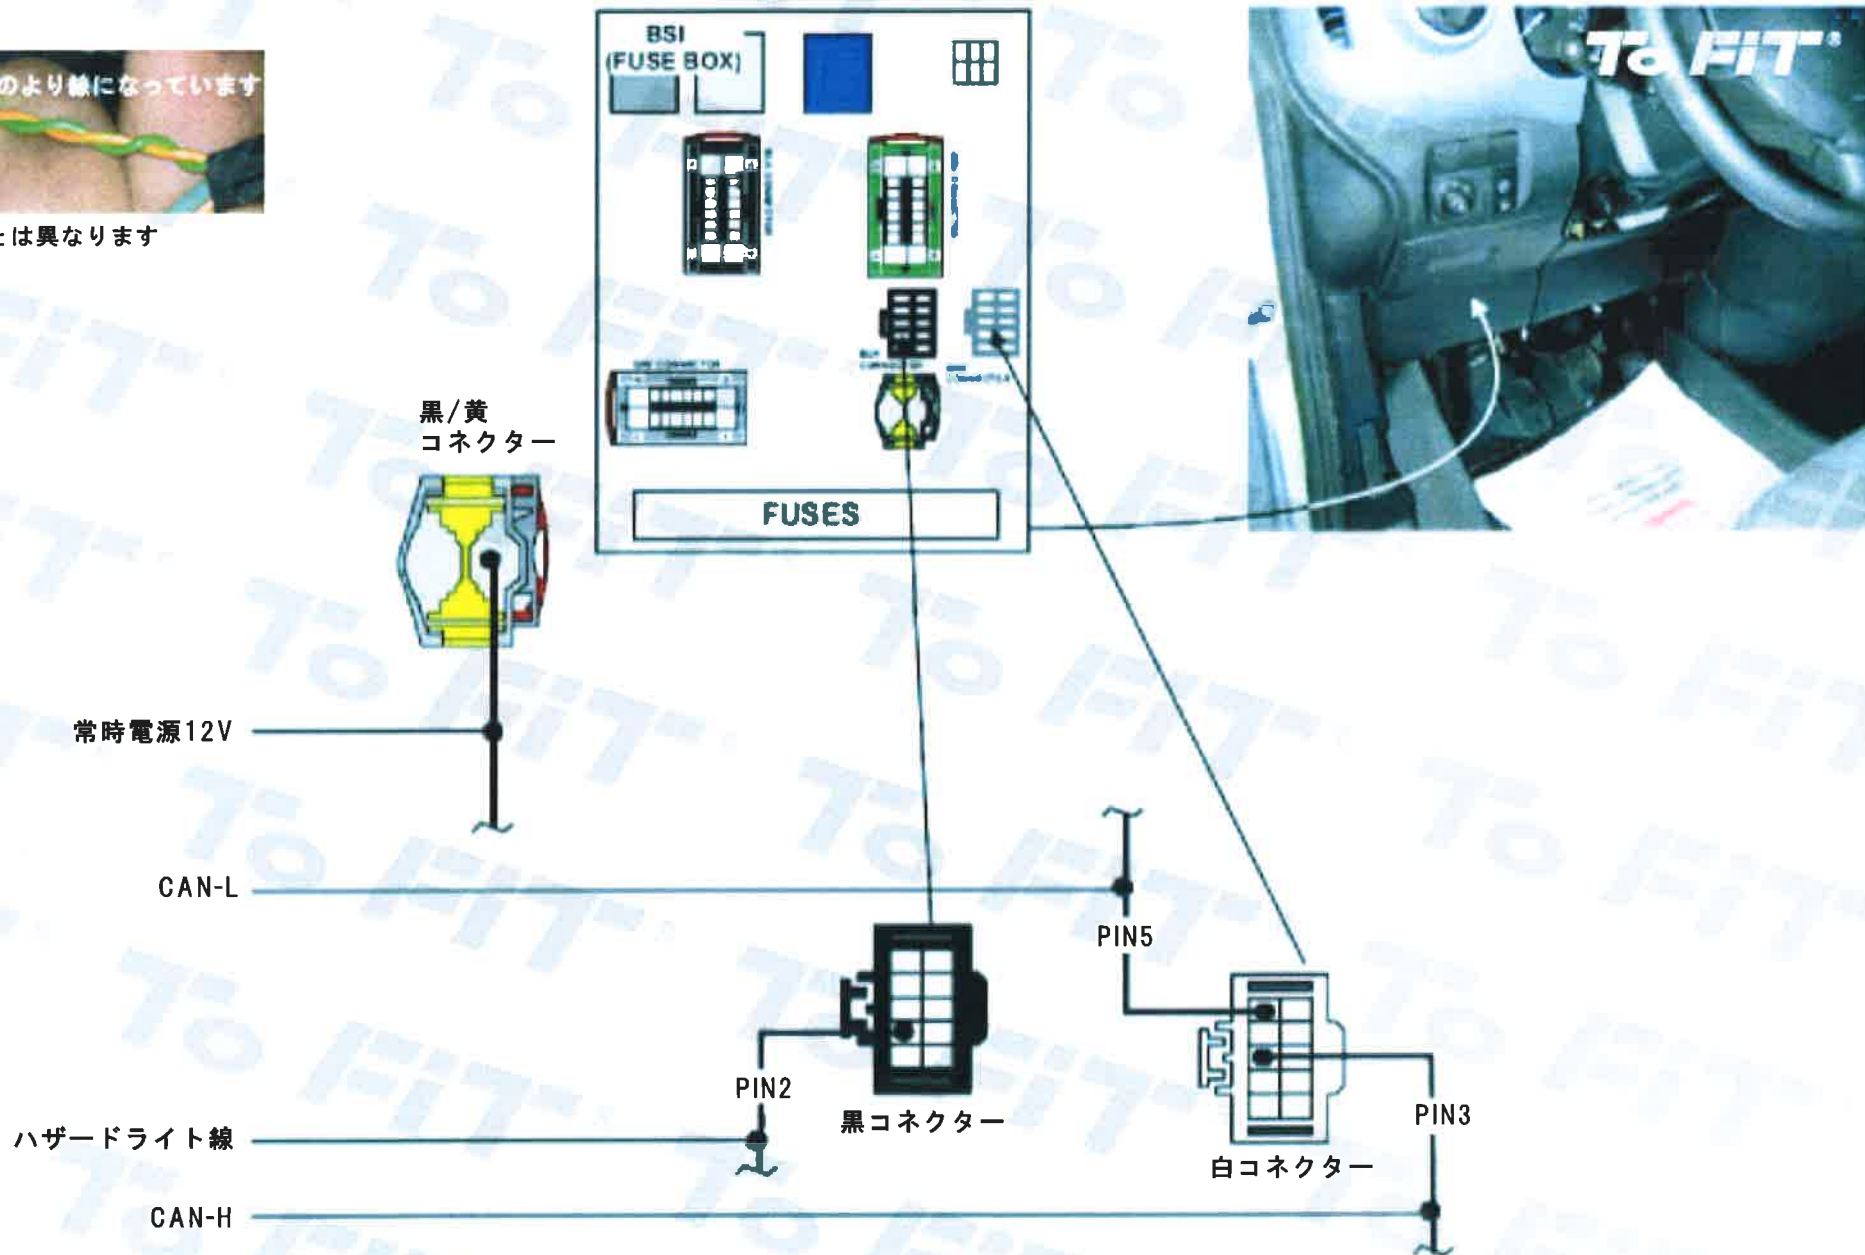

CAN線は2本のより線になっています

※色は写真とは異なります

この図及び写真はあくまでも参考資料です。同じ車種名や年式でもマイナーチェンジや限定車・生産国などで、この表と異なる場合があります。お取付の際は、必ず現車を確認してから、取付説明書を参照の上、作業して下さい。なお、取付による製品または車両の破損は一切保証致しません。

CAN線は2本のより線になっています

※色は写真とは異なります

※色は写真とは異なります

この図及び写真はあくまでも参考資料です。同じ車種名や年式でもマイナーチェンジや限定車・生産国などで、この表と異なる場合があります。お取付の際は、必ず現車を確認してから、取付説明書を参照の上、作業して下さい。なお、取付による製品または車両の破損は一切保証致しません。

CAN線は2本のより線になっています

※色は写真とは異なります

この図及び写真はあくまでも参考資料です。同じ車種名や年式でもマイナーチェンジや限定車・生産国などで、この表と異なる場合があります。お取付の際は、必ず現車を確認してから、取付説明書を参照の上、作業して下さい。なお、取付による製品または車両の破損は一切保証致しません。

※色は写真とは異なります

常時電源12V

CAN-L

PIN10

ハザードライト線

PIN2

黒コネクター

CAN-H

PIN8

CAN線は2本のより線になっています

※色は写真とは異なります

この図及び写真はあくまでも参考資料です。同じ車種名や年式でもマイナーチェンジや限定車・生産国などで、この表と異なる場合があります。お取付の際は、必ず現車を確認してから、取付説明書を参照の上、作業して下さい。なお、取付による製品または車両の破損は一切保証致しません。

CAN線は2本のより線になっています

※色は写真とは異なります

CAN線は2本のより線になっています