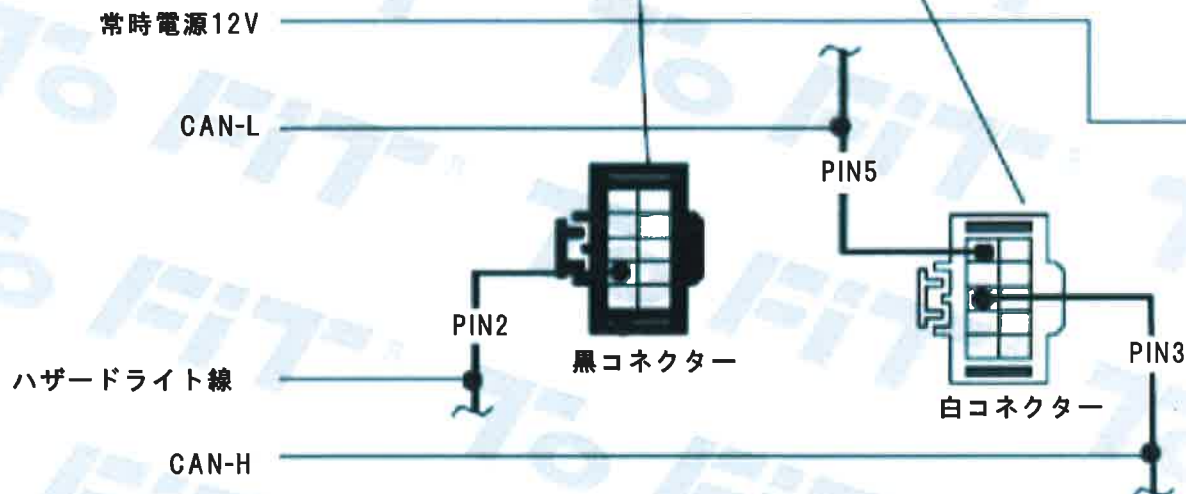

CAN線は2本のより線になっています

※色は写真とは異なります

この図及び写真はあくまでも参考資料です。同じ車種名や年式でもマイナーチェンジや限定車・生産国などで、この表と異なる場合があります。お取付の際は、必ず現車を確認してから、取付説明書を参照の上、作業して下さい。なお、取付による製品または車両の破損は一切保証致しません。

CAN線は2本のより線になっています

※色は写真とは異なります

※色は写真とは異なります

※色は写真とは異なります

常時電源12V

CAN-L

PIN10

ハザードライト線

PIN2

黒コネクター

CAN-H

PIN8

CAN線は2本のより線になっています

※色は写真とは異なります

この図及び写真はあくまでも参考資料です。同じ車種名や年式でもマイナーチェンジや限定車・生産国などで、この表と異なる場合があります。お取付の際は、必ず現車を確認してから、取付説明書を参照の上、作業して下さい。なお、取付による製品または車両の破損は一切保証致しません。

CAN線は2本のより線になっています

※色は写真とは異なります

CAN線は2本のより線になっています

※色は写真とは異なります

灰/黄コネクター

白

この図及び写真はあくまでも参考資料です。同じ車種名や年式でもマイナーチェンジや限定車・生産国などで、この表と異なる場合があります。お取付の際は、必ず現車を確認してから、取付説明書を参照の上、作業して下さい。なお、取付による製品または車両の破損は一切保証致しません。