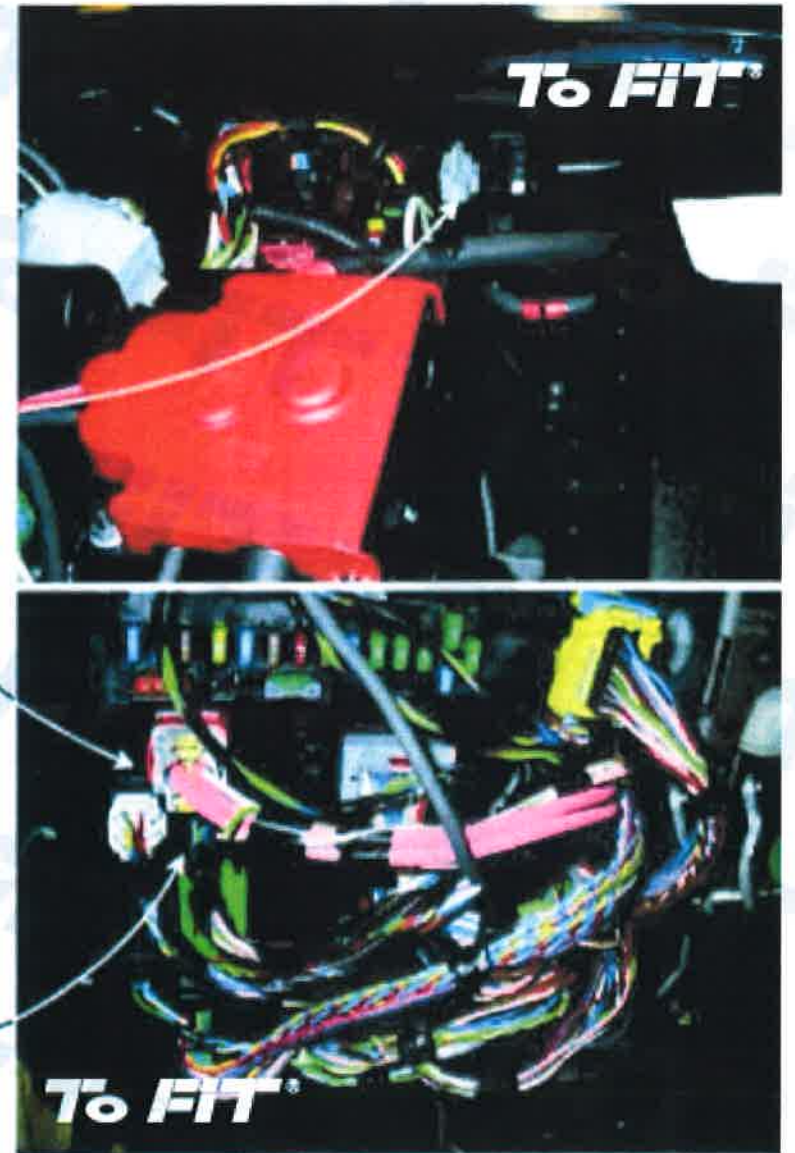

※色は写真とは異なります

常時電源12V

CAN-L

PIN10

ハザードライト線

PIN2

黒コネクター

CAN-H

PIN8

CAN線は2本のより線になっています

※色は写真とは異なります

この図及び写真はあくまでも参考資料です。同じ車種名や年式でもマイナーチェンジや限定車・生産国などで、この表と異なる場合があります。お取付の際は、必ず現車を確認してから、取付説明書を参照の上、作業して下さい。なお、取付による製品または車両の破損は一切保証致しません。

CAN線は2本のより線になっています

※色は写真とは異なります

CAN線は2本のより線になっています