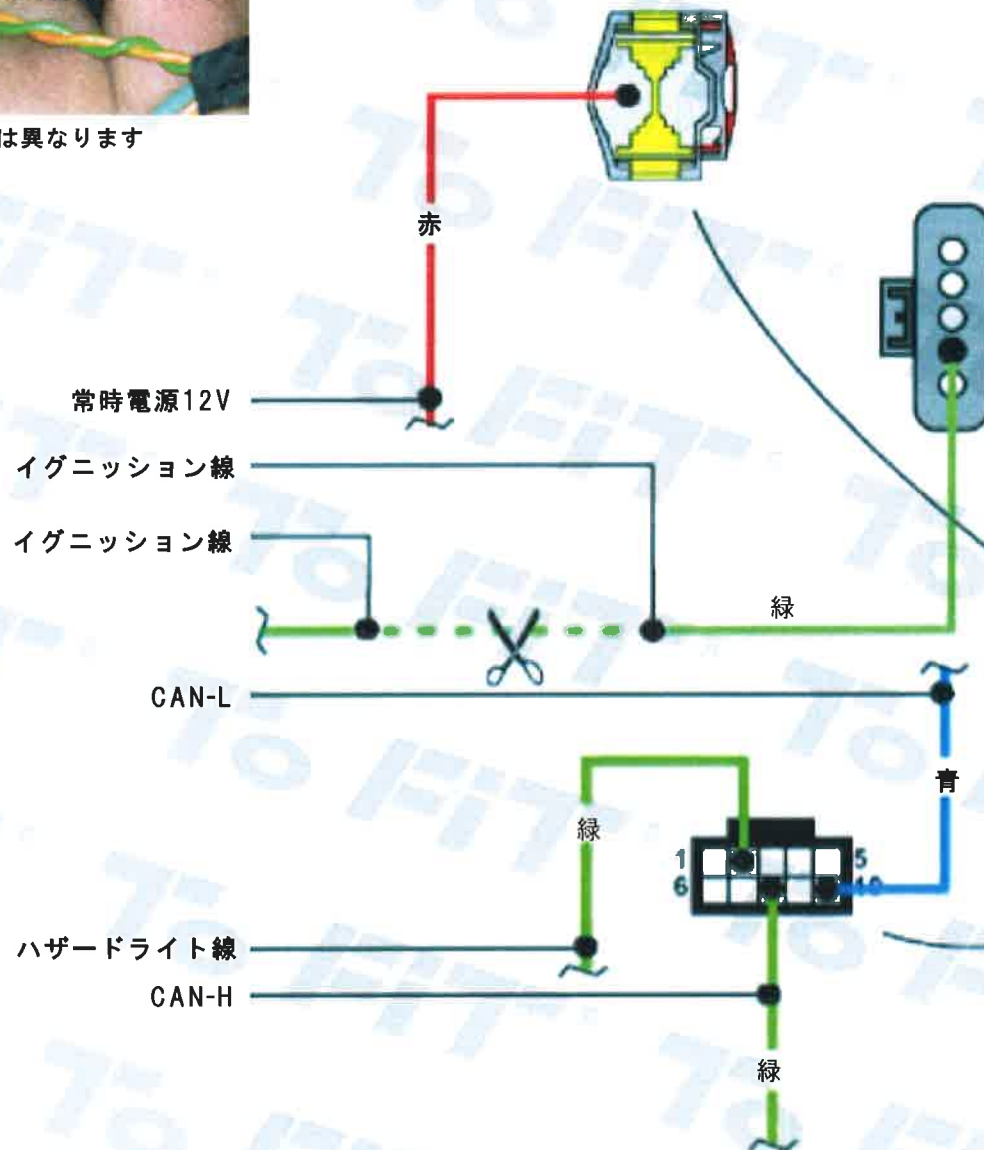

CAN線は2本のより線になっています

※色は写真とは異なります

この図及び写真はあくまでも参考資料です。同じ車種名や年式でもマイナーチェンジや限定車・生産国などで、この表と異なる場合があります。お取付の際は、必ず現車を確認してから、取付説明書を参照の上、作業して下さい。なお、取付による製品または車両の破損は一切保証致しません。

CAN線は2本のより線になっています

※色は写真とは異なります

※色は写真とは異なります

この図及び写真はあくまでも参考資料です。同じ車種名や年式でもマイナーチェンジや限定車・生産国などで、この表と異なる場合があります。お取付の際は、必ず現車を確認してから、取付説明書を参照の上、作業して下さい。なお、取付による製品または車両の破損は一切保証致しません。

CAN線は2本のより線になっています

※色は写真とは異なります

この図及び写真はあくまでも参考資料です。同じ車種名や年式でもマイナーチェンジや限定車・生産国などで、この表と異なる場合があります。お取付の際は、必ず現車を確認してから、取付説明書を参照の上、作業して下さい。なお、取付による製品または車両の破損は一切保証致しません。

※色は写真とは異なります

常時電源12V

CAN-L

PIN10

ハザードライト線

PIN2

黒コネクター

CAN-H

PIN8

CAN線は2本のより線になっています

※色は写真とは異なります

この図及び写真はあくまでも参考資料です。同じ車種名や年式でもマイナーチェンジや限定車・生産国などで、この表と異なる場合があります。お取付の際は、必ず現車を確認してから、取付説明書を参照の上、作業して下さい。なお、取付による製品または車両の破損は一切保証致しません。

CAN線は2本のより線になっています

※色は写真とは異なります

CAN線は2本のより線になっています