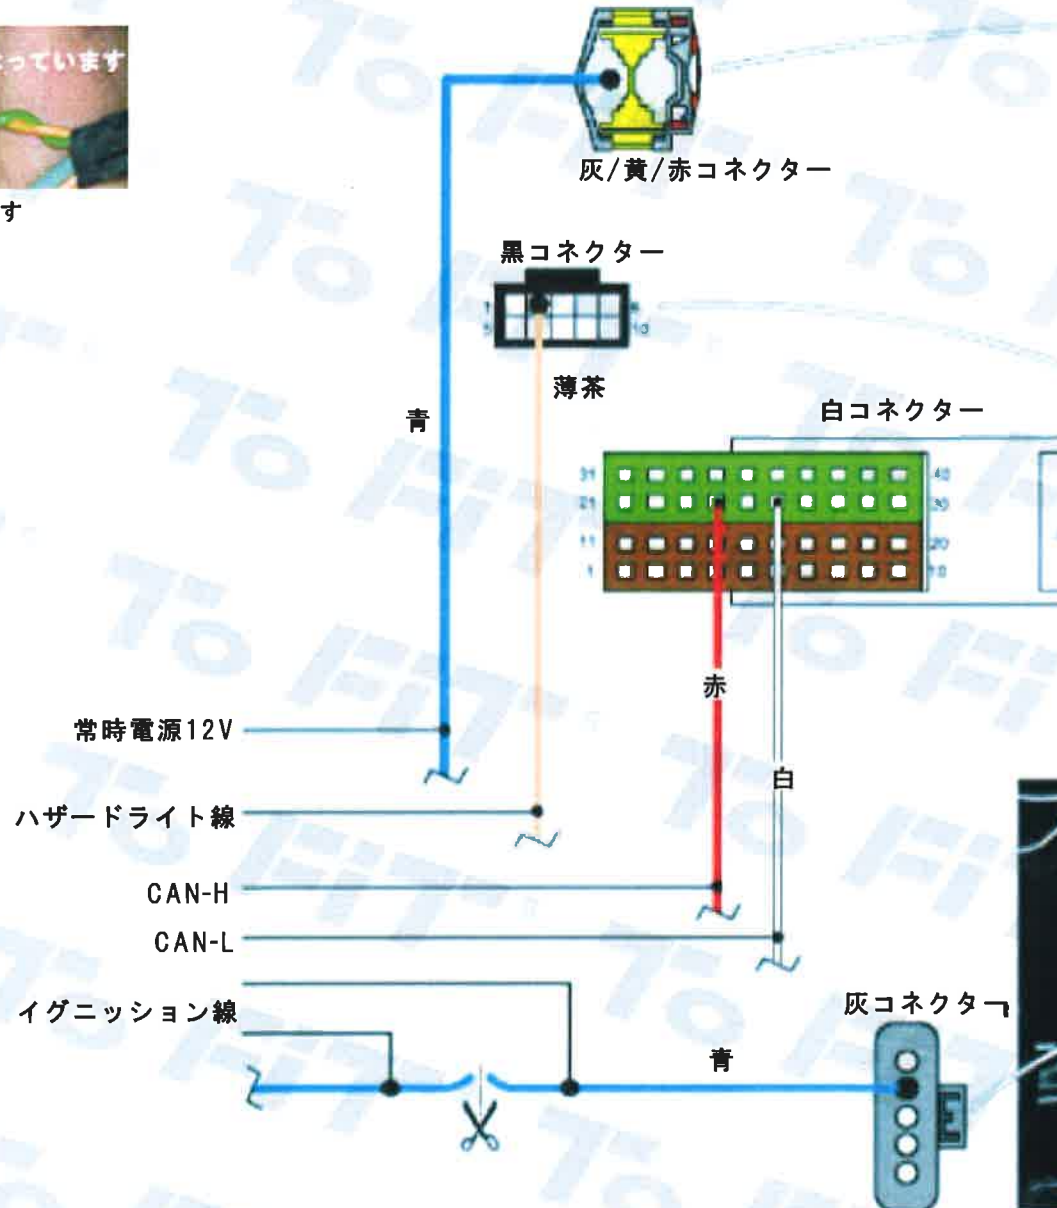

CAN線は2本のより線になっています

※色は写真とは異なります

この図及び写真はあくまでも参考資料です。同じ車種名や年式でもマイナーチェンジや限定車・生産国などで、この表と異なる場合があります。お取付の際は、必ず現車を確認してから、取付説明書を参照の上、作業して下さい。なお、取付による製品または車両の破損は一切保証致しません。

CAN線は2本のより線になっています

※色は写真とは異なります

※色は写真とは異なります

この図及び写真はあくまでも参考資料です。同じ車種名や年式でもマイナーチェンジや限定車・生産国などで、この表と異なる場合があります。お取付の際は、必ず現車を確認してから、取付説明書を参照の上、作業して下さい。なお、取付による製品または車両の破損は一切保証致しません。

CAN線は2本のより線になっています

※色は写真とは異なります

この図及び写真はあくまでも参考資料です。同じ車種名や年式でもマイナーチェンジや限定車・生産国などで、この表と異なる場合があります。お取付の際は、必ず現車を確認してから、取付説明書を参照の上、作業して下さい。なお、取付による製品または車両の破損は一切保証致しません。

※色は写真とは異なります

常時電源12V

CAN-L

PIN10

ハザードライト線

PIN2

黒コネクター

CAN-H

PIN8

CAN線は2本のより線になっています

※色は写真とは異なります

この図及び写真はあくまでも参考資料です。同じ車種名や年式でもマイナーチェンジや限定車・生産国などで、この表と異なる場合があります。お取付の際は、必ず現車を確認してから、取付説明書を参照の上、作業して下さい。なお、取付による製品または車両の破損は一切保証致しません。

CAN線は2本のより線になっています

※色は写真とは異なります

CAN線は2本のより線になっています