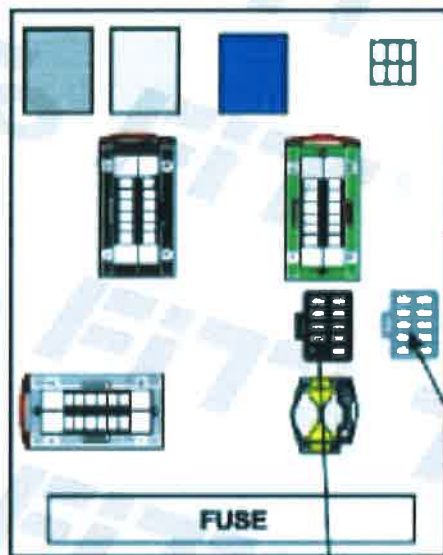

CAN線は2本のより線になっています

※色は写真とは異なります

この図及び写真はあくまでも参考資料です。同じ車種名や年式でもマイナーチェンジや限定車・生産国などで、この表と異なる場合があります。お取付の際は、必ず現車を確認してから、取付説明書を参照の上、作業して下さい。なお、取付による製品または車両の破損は一切保証致しません。

CAN線は2本のより線になっています

※色は写真とは異なります

※色は写真とは異なります

この図及び写真はあくまでも参考資料です。同じ車種名や年式でもマイナーチェンジや限定車・生産国などで、この表と異なる場合があります。お取付の際は、必ず現車を確認してから、取付説明書を参照の上、作業して下さい。なお、取付による製品または車両の破損は一切保証致しません。

CAN線は2本のより線になっています

※色は写真とは異なります

この図及び写真はあくまでも参考資料です。同じ車種名や年式でもマイナーチェンジや限定車・生産国などで、この表と異なる場合があります。お取付の際は、必ず現車を確認してから、取付説明書を参照の上、作業して下さい。なお、取付による製品または車両の破損は一切保証致しません。

PIN8

CAN線は2本のより線になっています

※色は写真とは異なります

この図及び写真はあくまでも参考資料です。同じ車種名や年式でもマイナーチェンジや限定車・生産国などで、この表と異なる場合があります。お取付の際は、必ず現車を確認してから、取付説明書を参照の上、作業して下さい。なお、取付による製品または車両の破損は一切保証致しません。

CAN線は2本のより線になっています

※色は写真とは異なります

CAN線は2本のより線になっています

※色は写真とは異なります

灰/黄コネクター

白

この図及び写真はあくまでも参考資料です。同じ車種名や年式でもマイナーチェンジや限定車・生産国などで、この表と異なる場合があります。お取付の際は、必ず現車を確認してから、取付説明書を参照の上、作業して下さい。なお、取付による製品または車両の破損は一切保証致しません。