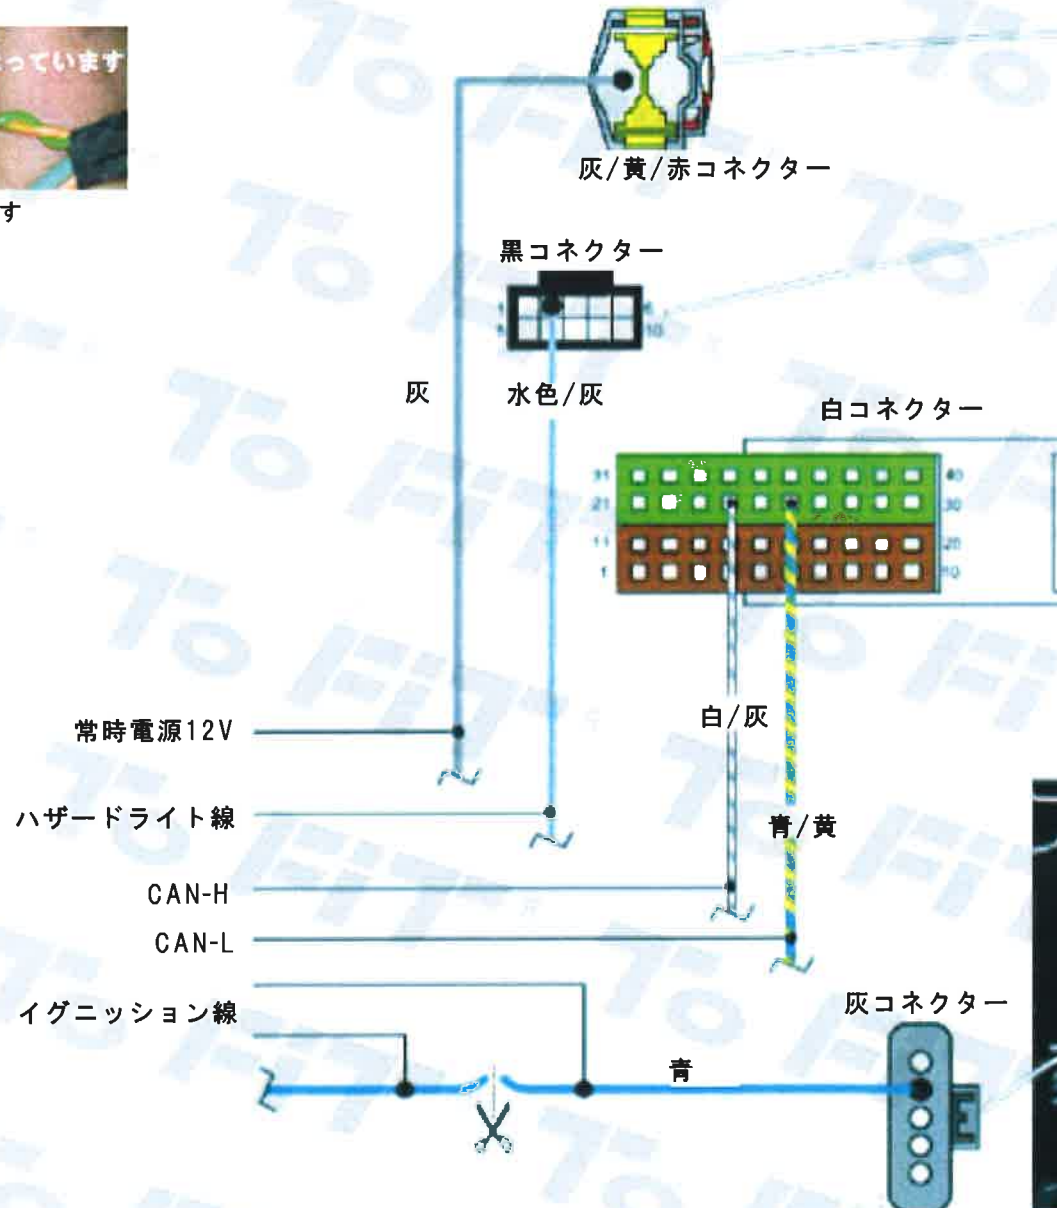

CAN線は2本のより線になっています

※色は写真とは異なります

この図及び写真はあくまでも参考資料です。同じ車種名や年式でもマイナーチェンジや限定車・生産国などで、この表と異なる場合があります。お取付の際は、必ず現車を確認してから、取付説明書を参照の上、作業して下さい。なお、取付による製品または車両の破損は一切保証致しません。

CAN線は2本のより線になっています

※色は写真とは異なります

※色は写真とは異なります

この図及び写真はあくまでも参考資料です。同じ車種名や年式でもマイナーチェンジや限定車・生産国などで、この表と異なる場合があります。お取付の際は、必ず現車を確認してから、取付説明書を参照の上、作業して下さい。なお、取付による製品または車両の破損は一切保証致しません。

CAN線は2本のより線になっています

※色は写真とは異なります

この図及び写真はあくまでも参考資料です。同じ車種名や年式でもマイナーチェンジや限定車・生産国などで、この表と異なる場合があります。お取付の際は、必ず現車を確認してから、取付説明書を参照の上、作業して下さい。なお、取付による製品または車両の破損は一切保証致しません。

※色は写真とは異なります

常時電源12V

CAN-L

PIN10

ハザードライト線

PIN2

黒コネクター

CAN-H

PIN8

CAN線は2本のより線になっています

※色は写真とは異なります

この図及び写真はあくまでも参考資料です。同じ車種名や年式でもマイナーチェンジや限定車・生産国などで、この表と異なる場合があります。お取付の際は、必ず現車を確認してから、取付説明書を参照の上、作業して下さい。なお、取付による製品または車両の破損は一切保証致しません。

CAN線は2本のより線になっています

※色は写真とは異なります

CAN線は2本のより線になっています