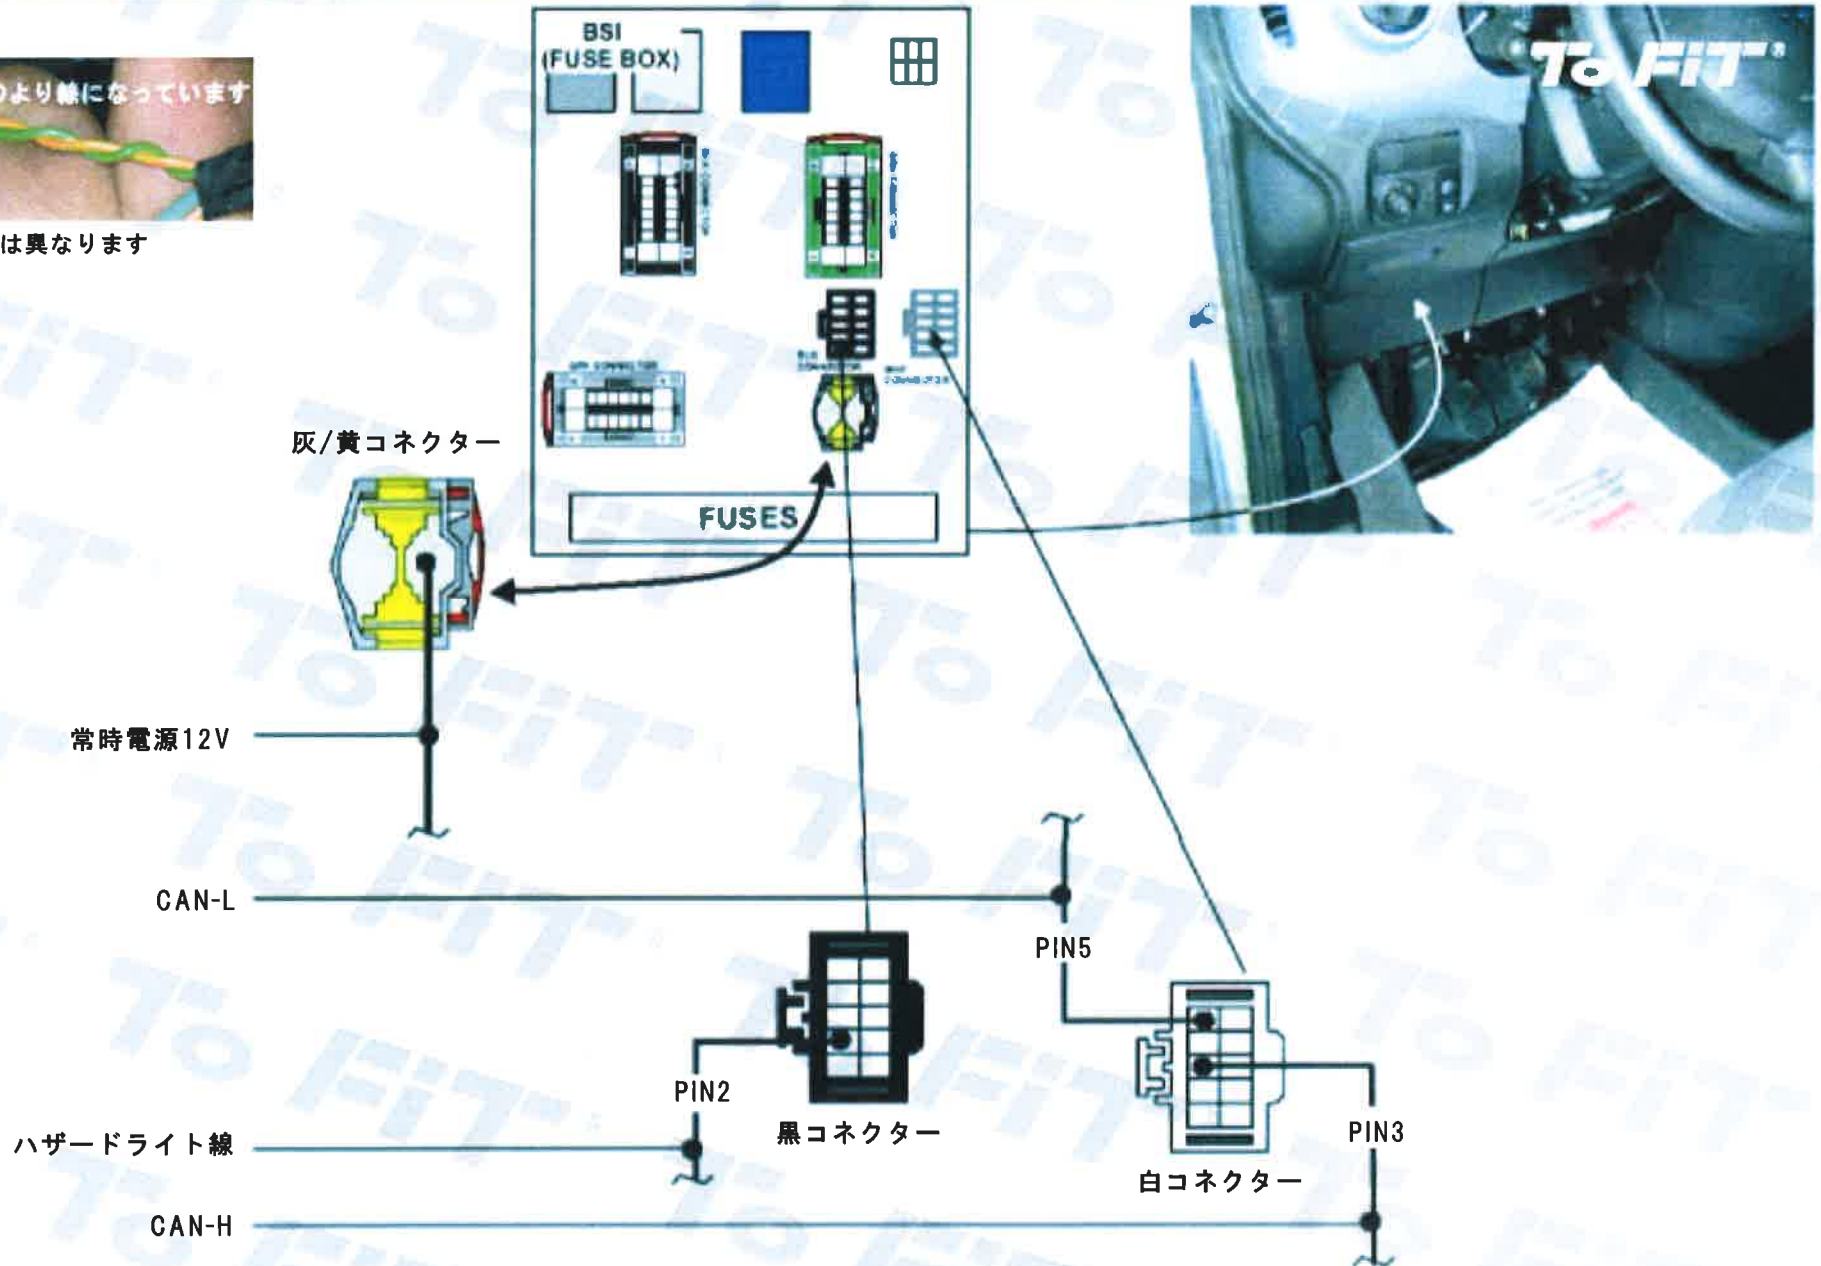

CAN線は2本のより線になっています

※色は写真とは異なります

この図及び写真はあくまでも参考資料です。同じ車種名や年式でもマイナーチェンジや限定車・生産国などで、この表と異なる場合があります。お取付の際は、必ず現車を確認してから、取付説明書を参照の上、作業して下さい。なお、取付による製品または車両の破損は一切保証致しません。

CAN線は2本のより線になっています

※色は写真とは異なります

※色は写真とは異なります

この図及び写真はあくまでも参考資料です。同じ車種名や年式でもマイナーチェンジや限定車・生産国などで、この表と異なる場合があります。お取付の際は、必ず現車を確認してから、取付説明書を参照の上、作業して下さい。なお、取付による製品または車両の破損は一切保証致しません。

CAN線は2本のより線になっています

※色は写真とは異なります

この図及び写真はあくまでも参考資料です。同じ車種名や年式でもマイナーチェンジや限定車・生産国などで、この表と異なる場合があります。お取付の際は、必ず現車を確認してから、取付説明書を参照の上、作業して下さい。なお、取付による製品または車両の破損は一切保証致しません。

※色は写真とは異なります

常時電源12V

CAN-L

PIN10

ハザードライト線

PIN2

黒コネクター

CAN-H

PIN8

CAN線は2本のより線になっています

※色は写真とは異なります

この図及び写真はあくまでも参考資料です。同じ車種名や年式でもマイナーチェンジや限定車・生産国などで、この表と異なる場合があります。お取付の際は、必ず現車を確認してから、取付説明書を参照の上、作業して下さい。なお、取付による製品または車両の破損は一切保証致しません。

CAN線は2本のより線になっています

※色は写真とは異なります

CAN線は2本のより線になっています