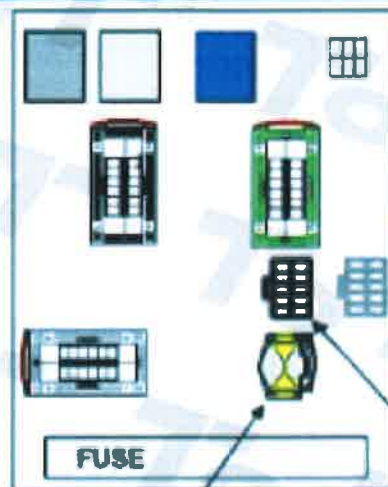

CAN線は2本のより線になっています

※色は写真とは異なります

この図及び写真はあくまでも参考資料です。同じ車種名や年式でもマイナーチェンジや限定車・生産国などで、この表と異なる場合があります。お取付の際は、必ず現車を確認してから、取付説明書を参照の上、作業して下さい。なお、取付による製品または車両の破損は一切保証致しません。

CAN線は2本のより線になっています

※色は写真とは異なります

※色は写真とは異なります

この図及び写真はあくまでも参考資料です。同じ車種名や年式でもマイナーチェンジや限定車・生産国などで、この表と異なる場合があります。お取付の際は、必ず現車を確認してから、取付説明書を参照の上、作業して下さい。なお、取付による製品または車両の破損は一切保証致しません。

CAN線は2本のより線になっています

※色は写真とは異なります

この図及び写真はあくまでも参考資料です。同じ車種名や年式でもマイナーチェンジや限定車・生産国などで、この表と異なる場合があります。お取付の際は、必ず現車を確認してから、取付説明書を参照の上、作業して下さい。なお、取付による製品または車両の破損は一切保証致しません。

※色は写真とは異なります

常時電源12V

CAN-L

PIN10

ハザードライト線

PIN2

黒コネクター

CAN-H

PIN8

CAN線は2本のより線になっています

※色は写真とは異なります

この図及び写真はあくまでも参考資料です。同じ車種名や年式でもマイナーチェンジや限定車・生産国などで、この表と異なる場合があります。お取付の際は、必ず現車を確認してから、取付説明書を参照の上、作業して下さい。なお、取付による製品または車両の破損は一切保証致しません。

CAN線は2本のより線になっています

※色は写真とは異なります

CAN線は2本のより線になっています