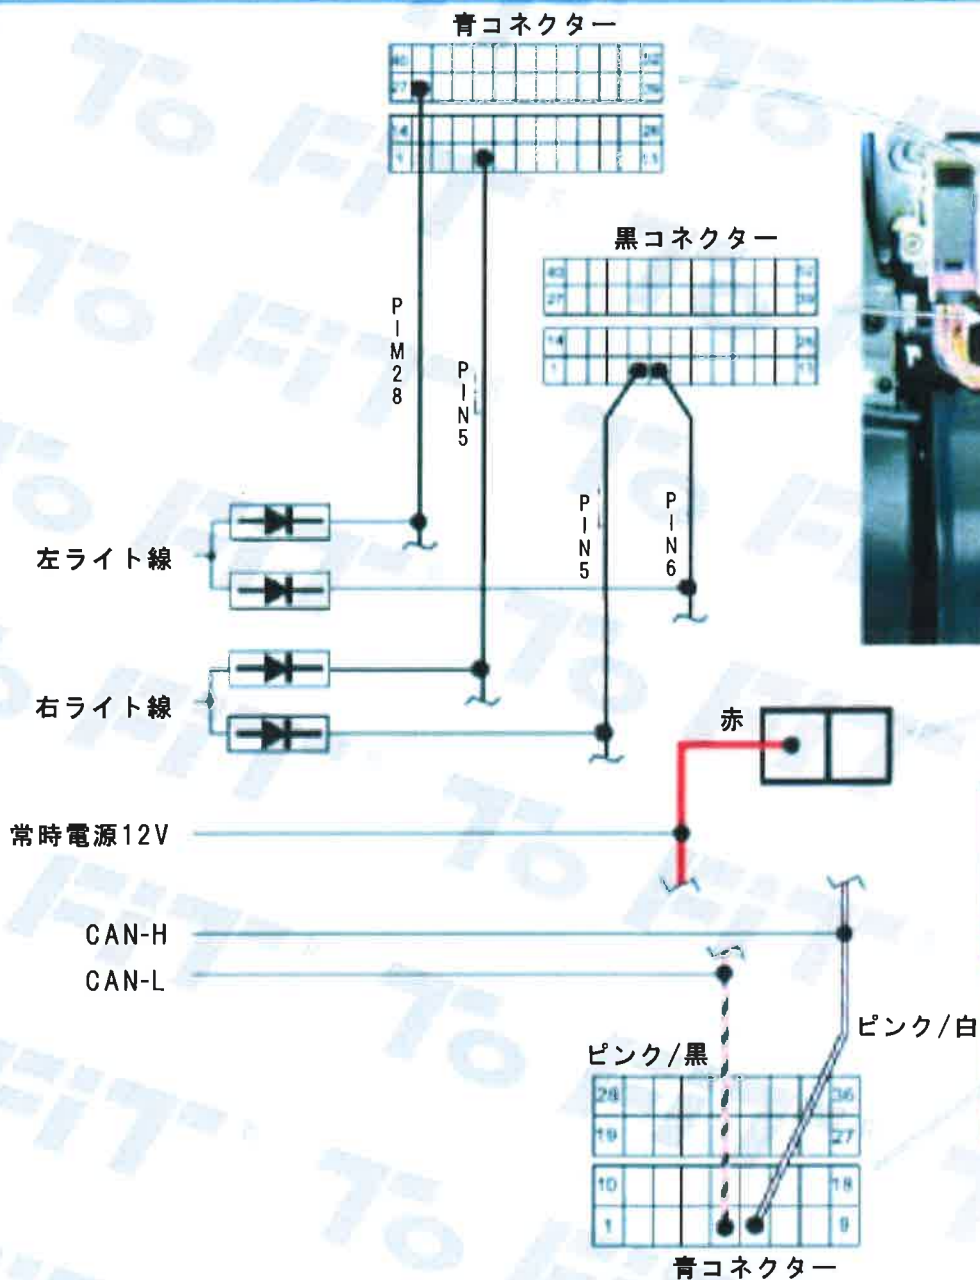

CAN線は2本のより線になっています

※色は写真とは異なります

この図及び写真はあくまでも参考資料です。同じ車種名や年式でもマイナーチェンジや限定車・生産国などで、この表と異なる場合があります。お取付の際は、必ず現車を確認してから、取付説明書を参照の上、作業して下さい。なお、取付による製品または車両の破損は一切保証致しません。

CAN線は2本のより線になっています

※色は写真とは異なります

※色は写真とは異なります

※色は写真とは異なります

常時電源12V

CAN-L

PIN10

ハザードライト線

PIN2

黒コネクター

CAN-H

PIN8

CAN線は2本のより線になっています

※色は写真とは異なります

この図及び写真はあくまでも参考資料です。同じ車種名や年式でもマイナーチェンジや限定車・生産国などで、この表と異なる場合があります。お取付の際は、必ず現車を確認してから、取付説明書を参照の上、作業して下さい。なお、取付による製品または車両の破損は一切保証致しません。

CAN線は2本のより線になっています

※色は写真とは異なります

CAN線は2本のより線になっています