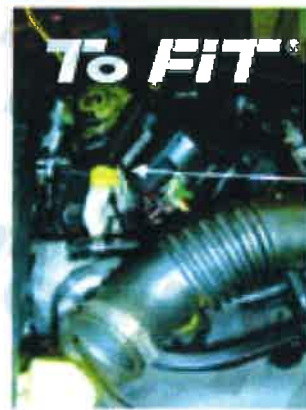

※色は写真とは異なります

この図及び写真はあくまでも参考資料です。同じ車種名や年式でもマイナーチェンジや限定車・生産国などで、この表と異なる場合があります。お取付の際は、必ず現車を確認してから、取付説明書を参照の上、作業して下さい。なお、取付による製品または車両の破損は一切保証致しません。

※色は写真とは異なります

白/緑

白/緑

白/黄

白/茶

左ライト線
右ライト線
常時電源12V