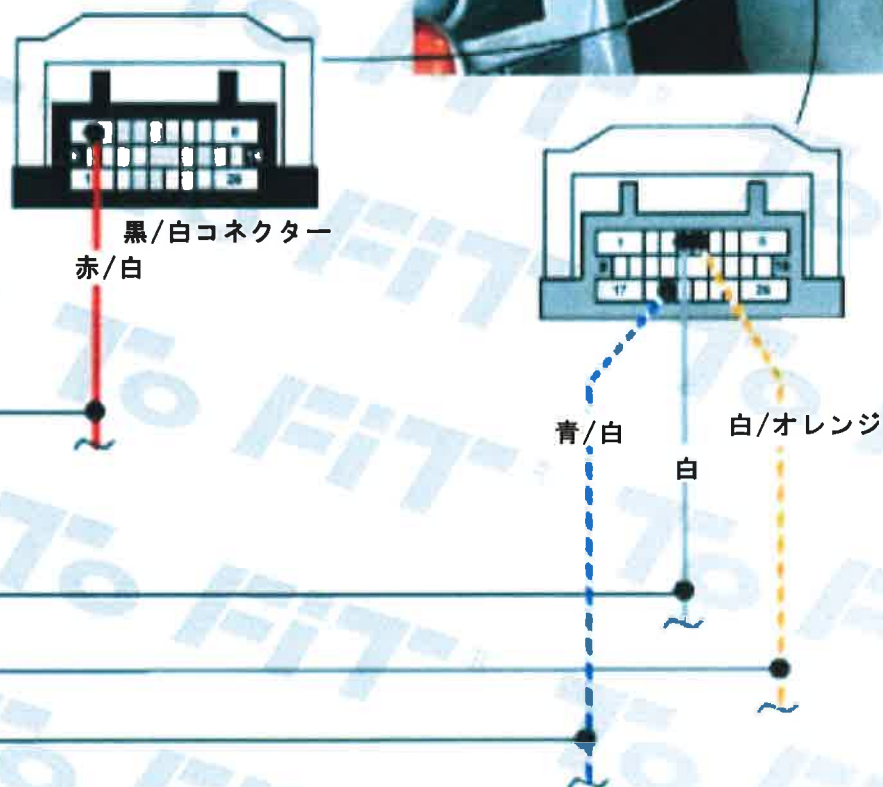

※色は写真とは異なります

この図及び写真はあくまでも参考資料です。同じ車種名や年式でもマイナーチェンジや限定車・生産国などで、この表と異なる場合があります。お取付の際は、必ず現車を確認してから、取付説明書を参照の上、作業して下さい。なお、取付による製品または車両の破損は一切保証致しません。

※色は写真とは異なります

白/緑

白/緑

白/黄

白/茶

左ライト線
右ライト線
常時電源12V

CAN-L

CAN-H

白/オレンジ

白

赤/青

この図及び写真はあくまでも参考資料です。同じ車種名や年式でもマイナーチェンジや限定車・生産国などで、この表と異なる場合があります。お取付の際は、必ず現車を確認してから、取付説明書を参照の上、作業して下さい。なお、取付による製品または車両の破損は一切保証致しません。