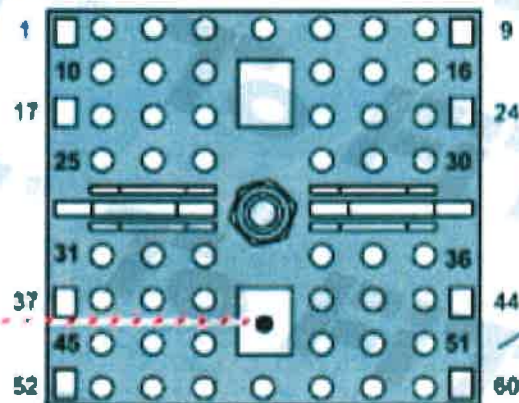

※色は写真とは異なります

灰コネクタ

赤/白
PIN48

常時電源12V
イグニッション線
イグニッション線

黄
PIN22

黒コネクタ

この図及び写真はあくまでも参考資料です。同じ車種名や年式でもマイナーチェンジや限定車・生産国などで、この表と異なる場合があります。お取付の際は、必ず現車を確認してから、取付説明書を参照の上、作業して下さい。なお、取付による製品または車両の破損は一切保証致しません。

CAN線は2本のより線になっています

※色は写真とは異なります