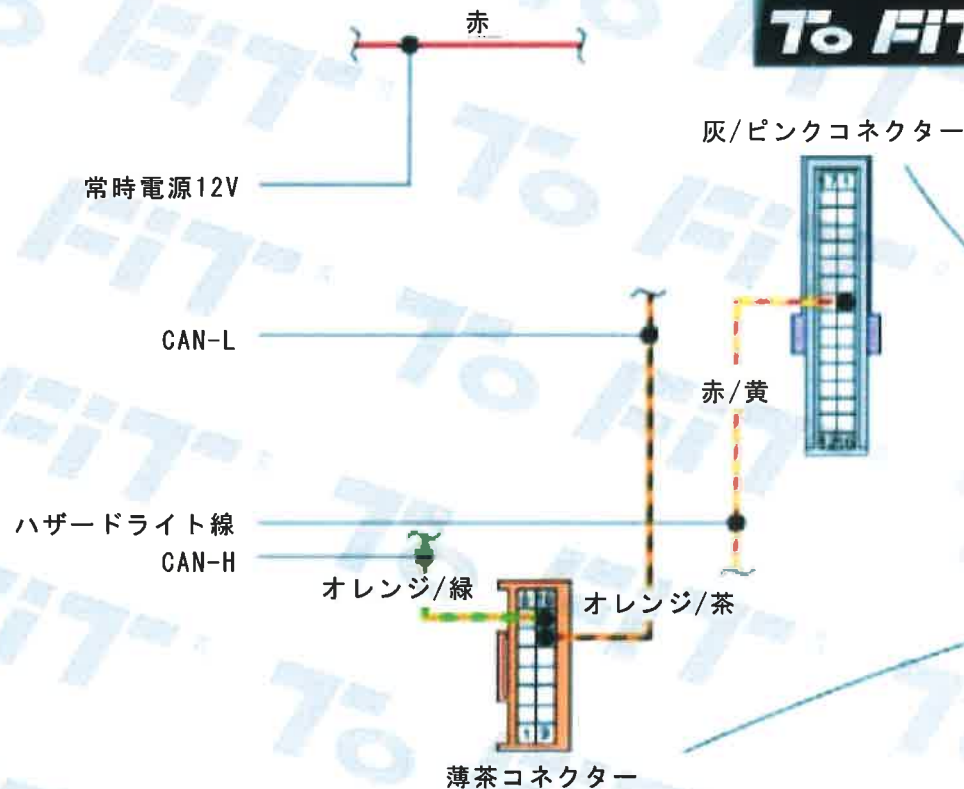

※色は写真とは異なります

※色は写真とは異なります

この図及び写真はあくまでも参考資料です。同じ車種名や年式でもマイナーチェンジや限定車・生産国などで、この表と異なる場合があります。お取付の際は、必ず現車を確認してから、取付説明書を参照の上、作業して下さい。なお、取付による製品または車両の破損は一切保証致しません。

※色は写真とは異なります

常時電源12V

赤

黒コネクター

イグニッション線

※色は写真とは異なります

この図及び写真はあくまでも参考資料です。同じ車種名や年式でもマイナーチェンジや限定車・生産国などで、この表と異なる場合があります。お取付の際は、必ず現車を確認してから、取付説明書を参照の上、作業して下さい。なお、取付による製品または車両の破損は一切保証致しません。

CAN線は2本のみ線になっています

※色は写真とは異なります

この図及び写真はあくまでも参考資料です。同じ車種名や年式でもマイナーチェンジや限定車・生産国などで、この表と異なる場合があります。お取付の際は、必ず現車を確認してから、取付説明書を参照の上、作業して下さい。なお、取付による製品または車両の破損は一切保証致しません。