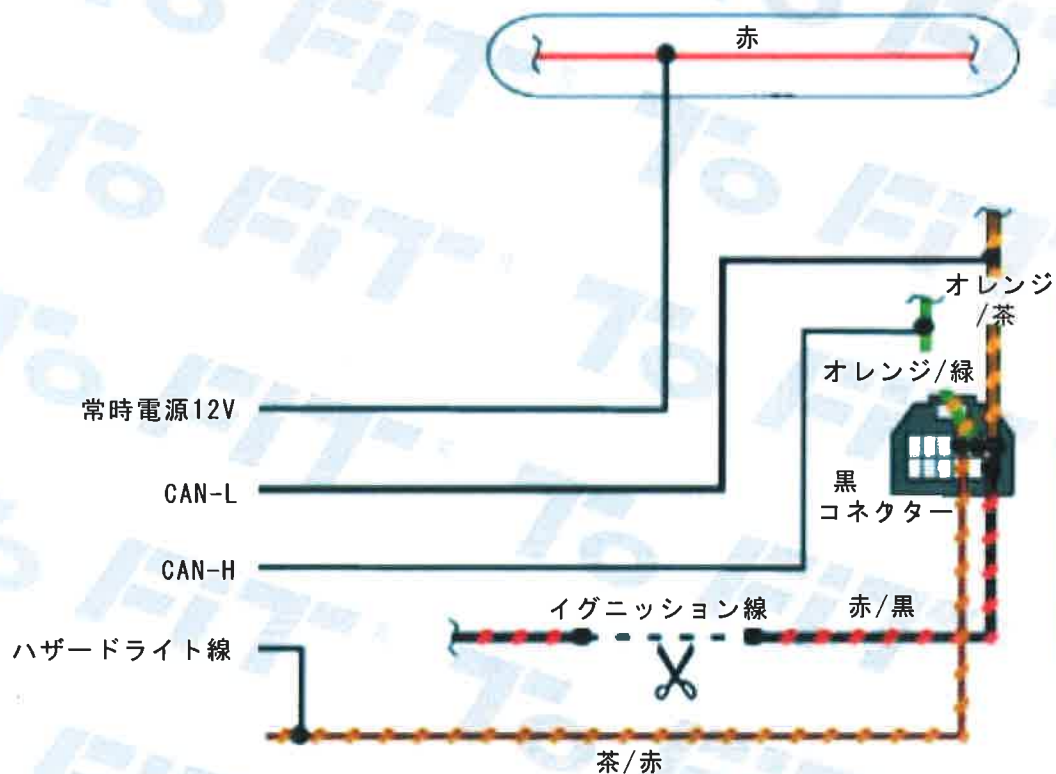

※色は写真とは異なります

※色は写真とは異なります

この図及び写真はあくまでも参考資料です。同じ車種名や年式でもマイナーチェンジや限定車・生産国などで、この表と異なる場合があります。お取付の際は、必ず現車を確認してから、取付説明書を参照の上、作業して下さい。なお、取付による製品または車両の破損は一切保証致しません。

※色は写真とは異なります

常時電源12V

赤

黒コネクター

イグニッション線

黒/黄

ピンクコネクター

この図及び写真はあくまでも参考資料です。同じ車種名や年式でもマイナーチェンジや限定車・生産国などで、この表と異なる場合があります。お取付の際は、必ず現車を確認してから、取付説明書を参照の上、作業して下さい。なお、取付による製品または車両の破損は一切保証致しません。

※色は写真とは異なります

この図及び写真はあくまでも参考資料です。同じ車種名や年式でもマイナーチェンジや限定車・生産国などで、この表と異なる場合があります。お取付の際は、必ず現車を確認してから、取付説明書を参照の上、作業して下さい。なお、取付による製品または車両の破損は一切保証致しません。

※色は写真とは異なります

この図及び写真はあくまでも参考資料です。同じ車種名や年式でもマイナーチェンジや限定車・生産国などで、この表と異なる場合があります。お取付の際は、必ず現車を確認してから、取付説明書を参照の上、作業して下さい。なお、取付による製品または車両の破損は一切保証致しません。

CAN線は2本のみ線になっています

※色は写真とは異なります

この図及び写真はあくまでも参考資料です。同じ車種名や年式でもマイナーチェンジや限定車・生産国などで、この表と異なる場合があります。お取付の際は、必ず現車を確認してから、取付説明書を参照の上、作業して下さい。なお、取付による製品または車両の破損は一切保証致しません。