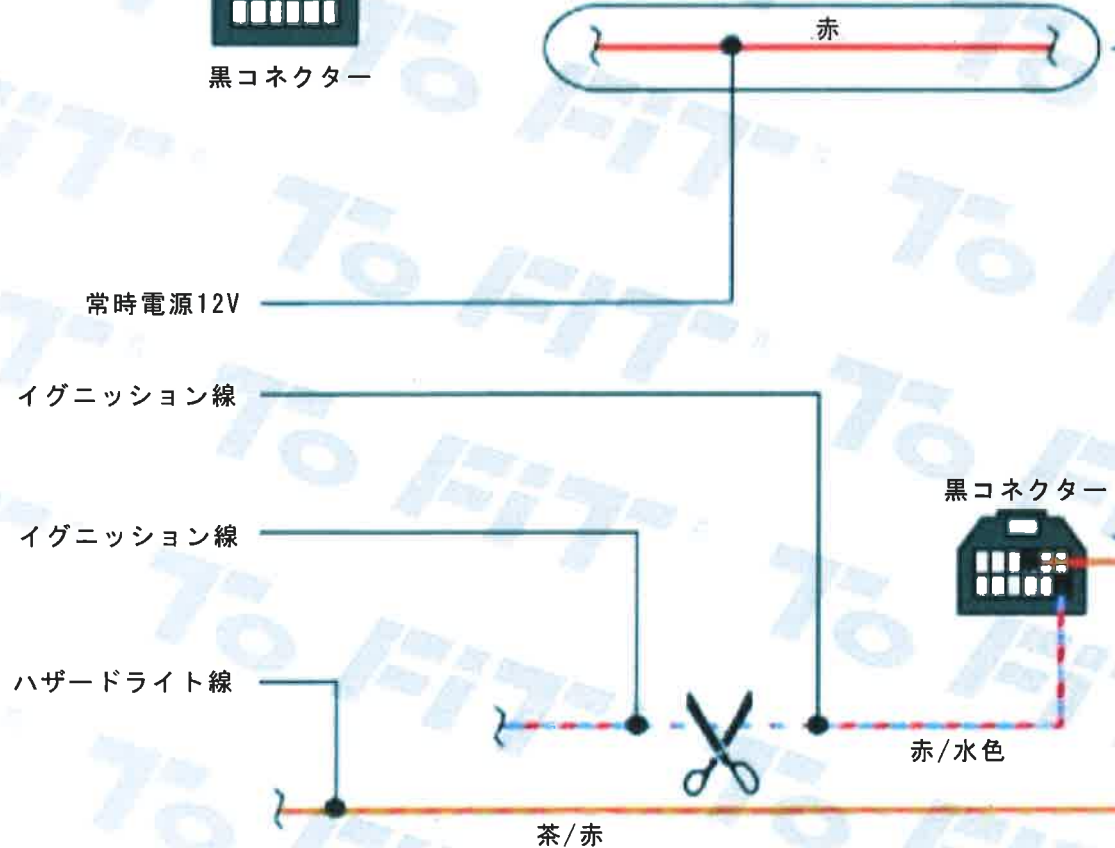

※色は写真とは異なります

※色は写真とは異なります

この図及び写真はあくまでも参考資料です。同じ車種名や年式でもマイナーチェンジや限定車・生産国などで、この表と異なる場合があります。お取付の際は、必ず現車を確認してから、取付説明書を参照の上、作業して下さい。なお、取付による製品または車両の破損は一切保証致しません。

※色は写真とは異なります

常時電源12V

赤

黒コネクター

イグニッション線

黒/黄

ピンクコネクター

この図及び写真はあくまでも参考資料です。同じ車種名や年式でもマイナーチェンジや限定車・生産国などで、この表と異なる場合があります。お取付の際は、必ず現車を確認してから、取付説明書を参照の上、作業して下さい。なお、取付による製品または車両の破損は一切保証致しません。

※色は写真とは異なります

この図及び写真はあくまでも参考資料です。同じ車種名や年式でもマイナーチェンジや限定車・生産国などで、この表と異なる場合があります。お取付の際は、必ず現車を確認してから、取付説明書を参照の上、作業して下さい。なお、取付による製品または車両の破損は一切保証致しません。

※色は写真とは異なります

この図及び写真はあくまでも参考資料です。同じ車種名や年式でもマイナーチェンジや限定車・生産国などで、この表と異なる場合があります。お取付の際は、必ず現車を確認してから、取付説明書を参照の上、作業して下さい。なお、取付による製品または車両の破損は一切保証致しません。

CAN線は2本のみ線になっています

※色は写真とは異なります

この図及び写真はあくまでも参考資料です。同じ車種名や年式でもマイナーチェンジや限定車・生産国などで、この表と異なる場合があります。お取付の際は、必ず現車を確認してから、取付説明書を参照の上、作業して下さい。なお、取付による製品または車両の破損は一切保証致しません。