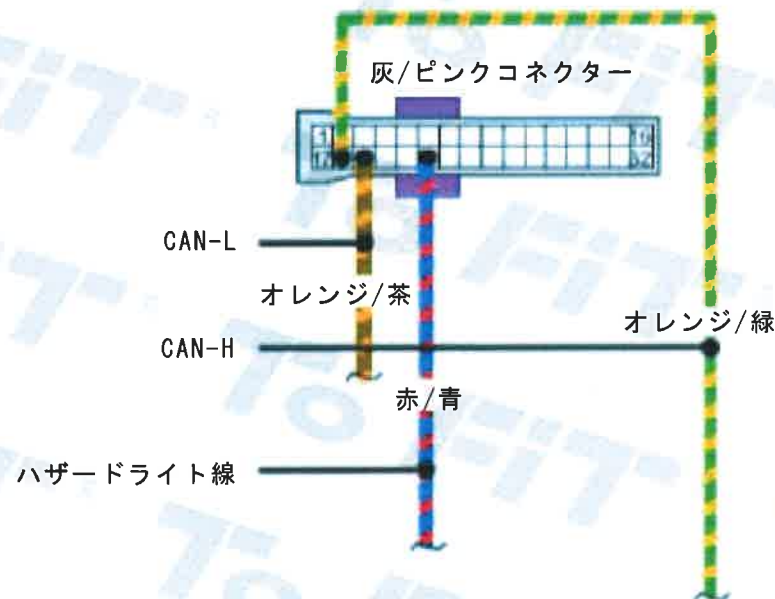

※色は写真とは異なります

※色は写真とは異なります

この図及び写真はあくまでも参考資料です。同じ車種名や年式でもマイナーチェンジや限定車・生産国などで、この表と異なる場合があります。お取付の際は、必ず現車を確認してから、取付説明書を参照の上、作業して下さい。なお、取付による製品または車両の破損は一切保証致しません。

※色は写真とは異なります

常時電源12V

赤

黒コネクター

イグニッション線

黒/黄

ピンクコネクター

この図及び写真はあくまでも参考資料です。同じ車種名や年式でもマイナーチェンジや限定車・生産国などで、この表と異なる場合があります。お取付の際は、必ず現車を確認してから、取付説明書を参照の上、作業して下さい。なお、取付による製品または車両の破損は一切保証致しません。

※色は写真とは異なります

この図及び写真はあくまでも参考資料です。同じ車種名や年式でもマイナーチェンジや限定車・生産国などで、この表と異なる場合があります。お取付の際は、必ず現車を確認してから、取付説明書を参照の上、作業して下さい。なお、取付による製品または車両の破損は一切保証致しません。

※色は写真とは異なります

この図及び写真はあくまでも参考資料です。同じ車種名や年式でもマイナーチェンジや限定車・生産国などで、この表と異なる場合があります。お取付の際は、必ず現車を確認してから、取付説明書を参照の上、作業して下さい。なお、取付による製品または車両の破損は一切保証致しません。

CAN線は2本のみ線になっています

※色は写真とは異なります

この図及び写真はあくまでも参考資料です。同じ車種名や年式でもマイナーチェンジや限定車・生産国などで、この表と異なる場合があります。お取付の際は、必ず現車を確認してから、取付説明書を参照の上、作業して下さい。なお、取付による製品または車両の破損は一切保証致しません。