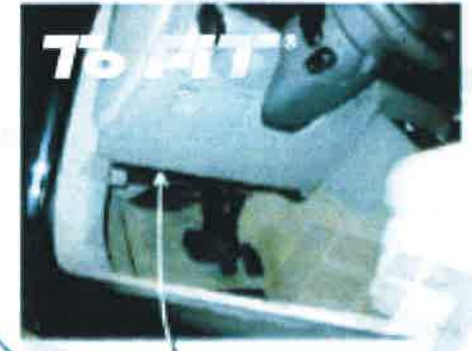

※色は写真とは異なります

この図及び写真はあくまでも参考資料です。同じ車種名や年式でもマイナーチェンジや限定車・生産国などで、この表と異なる場合があります。お取付の際は、必ず現車を確認してから、取付説明書を参照の上、作業して下さい。なお、取付による製品または車両の破損は一切保証致しません。

※色は写真とは異なります

この図及び写真はあくまでも参考資料です。同じ車種名や年式でもマイナーチェンジや限定車・生産国などで、この表と異なる場合があります。お取付の際は、必ず現車を確認してから、取付説明書を参照の上、作業して下さい。なお、取付による製品または車両の破損は一切保証致しません。

※色は写真とは異なります

※色は写真とは異なります

この図及び写真はあくまでも参考資料です。同じ車種名や年式でもマイナーチェンジや限定車・生産国などで、この表と異なる場合があります。お取付の際は、必ず現車を確認してから、取付説明書を参照の上、作業して下さい。なお、取付による製品または車両の破損は一切保証致しません。

※色は写真とは異なります

常時電源12V

赤

黒コネクター

イグニッション線