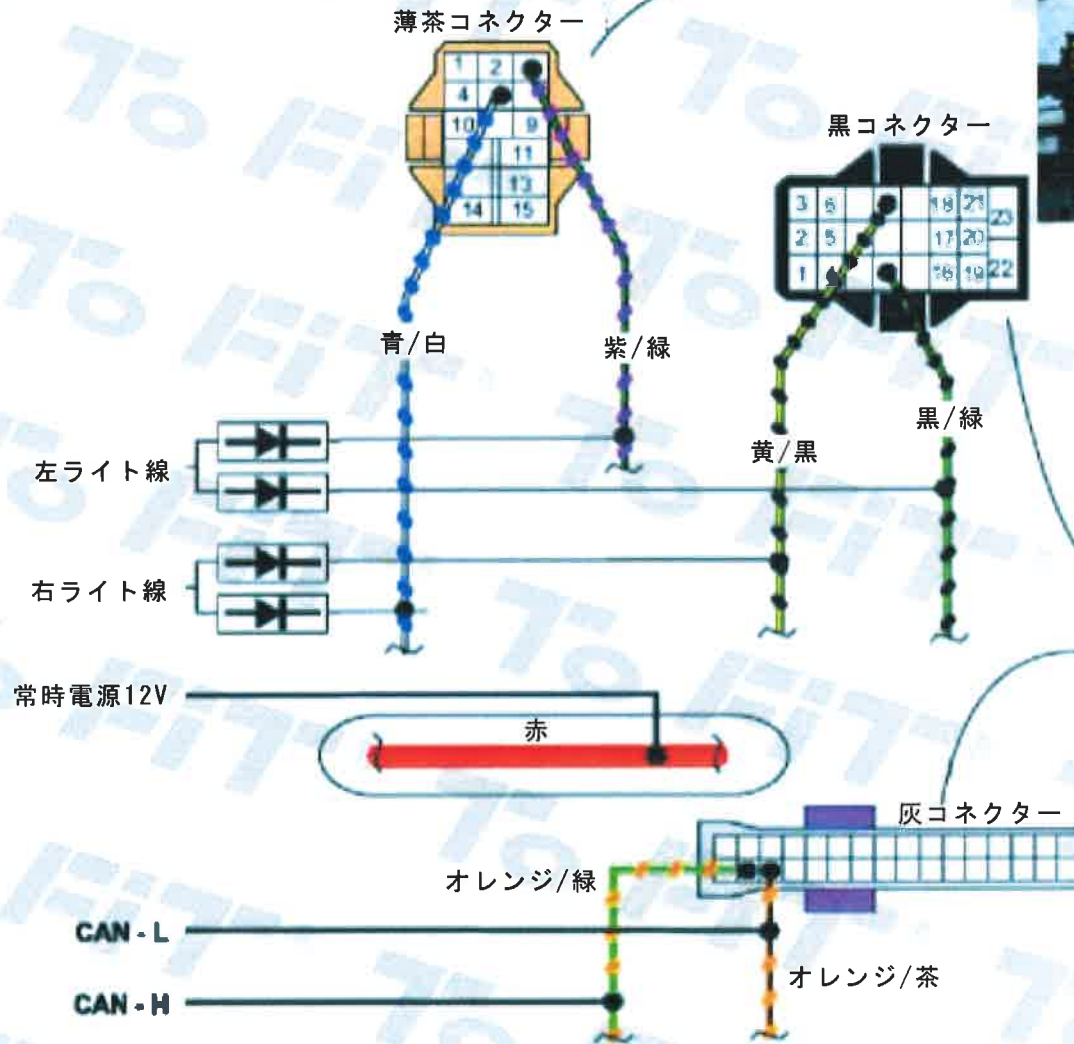

※色は写真とは異なります

この図及び写真はあくまでも参考資料です。同じ車種名や年式でもマイナーチェンジや限定車・生産国などで、この表と異なる場合があります。お取付の際は、必ず現車を確認してから、取付説明書を参照の上、作業して下さい。なお、取付による製品または車両の破損は一切保証致しません。

※色は写真とは異なります

この図及び写真はあくまでも参考資料です。同じ車種名や年式でもマイナーチェンジや限定車・生産国などで、この表と異なる場合があります。お取付の際は、必ず現車を確認してから、取付説明書を参照の上、作業して下さい。なお、取付による製品または車両の破損は一切保証致しません。

※色は写真とは異なります

※色は写真とは異なります

この図及び写真はあくまでも参考資料です。同じ車種名や年式でもマイナーチェンジや限定車・生産国などで、この表と異なる場合があります。お取付の際は、必ず現車を確認してから、取付説明書を参照の上、作業して下さい。なお、取付による製品または車両の破損は一切保証致しません。

※色は写真とは異なります

常時電源12V

赤

黒コネクター

イグニッション線

黒/黄

ピンクコネクター

この図及び写真はあくまでも参考資料です。同じ車種名や年式でもマイナーチェンジや限定車・生産国などで、この表と異なる場合があります。お取付の際は、必ず現車を確認してから、取付説明書を参照の上、作業して下さい。なお、取付による製品または車両の破損は一切保証致しません。

※色は写真とは異なります

この図及び写真はあくまでも参考資料です。同じ車種名や年式でもマイナーチェンジや限定車・生産国などで、この表と異なる場合があります。お取付の際は、必ず現車を確認してから、取付説明書を参照の上、作業して下さい。なお、取付による製品または車両の破損は一切保証致しません。

※色は写真とは異なります

この図及び写真はあくまでも参考資料です。同じ車種名や年式でもマイナーチェンジや限定車・生産国などで、この表と異なる場合があります。お取付の際は、必ず現車を確認してから、取付説明書を参照の上、作業して下さい。なお、取付による製品または車両の破損は一切保証致しません。

CAN線は2本のみ線になっています

※色は写真とは異なります

この図及び写真はあくまでも参考資料です。同じ車種名や年式でもマイナーチェンジや限定車・生産国などで、この表と異なる場合があります。お取付の際は、必ず現車を確認してから、取付説明書を参照の上、作業して下さい。なお、取付による製品または車両の破損は一切保証致しません。