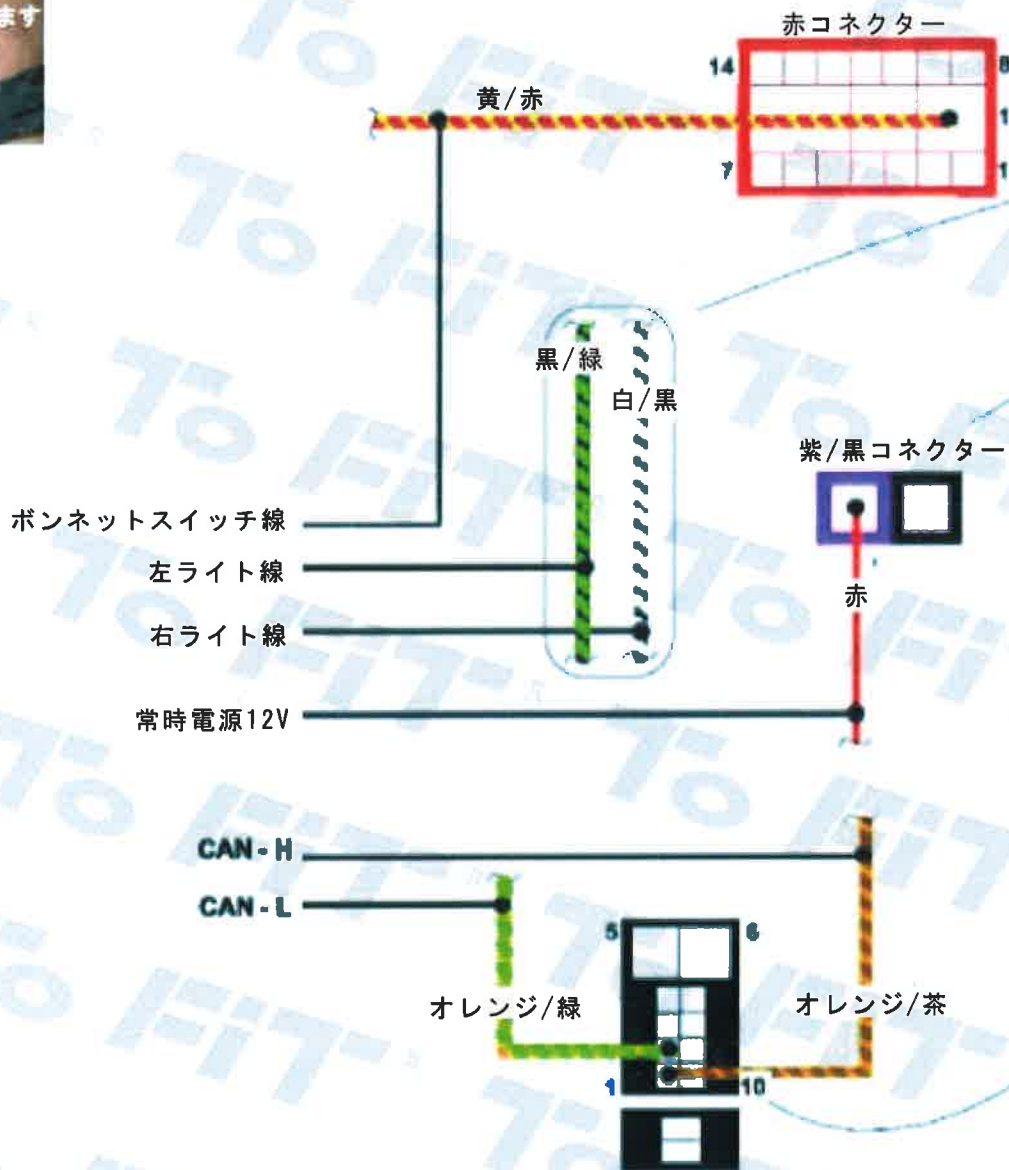

※色は写真とは異なります

※色は写真とは異なります

この図及び写真はあくまでも参考資料です。同じ車種名や年式でもマイナーチェンジや限定車・生産国などで、この表と異なる場合があります。お取付の際は、必ず現車を確認してから、取付説明書を参照の上、作業して下さい。なお、取付による製品または車両の破損は一切保証致しません。

※色は写真とは異なります

※色は写真とは異なります

この図及び写真はあくまでも参考資料です。同じ車種名や年式でもマイナーチェンジや限定車・生産国などで、この表と異なる場合があります。お取付の際は、必ず現車を確認してから、取付説明書を参照の上、作業して下さい。なお、取付による製品または車両の破損は一切保証致しません。

※色は写真とは異なります

※色は写真とは異なります

この図及び写真はあくまでも参考資料です。同じ車種名や年式でもマイナーチェンジや限定車・生産国などで、この表と異なる場合があります。お取付の際は、必ず現車を確認してから、取付説明書を参照の上、作業して下さい。なお、取付による製品または車両の破損は一切保証致しません。

※色は写真とは異なります

常時電源12V

赤

黒コネクター

イグニッション線

※色は写真とは異なります

この図及び写真はあくまでも参考資料です。同じ車種名や年式でもマイナーチェンジや限定車・生産国などで、この表と異なる場合があります。お取付の際は、必ず現車を確認してから、取付説明書を参照の上、作業して下さい。なお、取付による製品または車両の破損は一切保証致しません。

CAN線は2本のみ線になっています

※色は写真とは異なります

この図及び写真はあくまでも参考資料です。同じ車種名や年式でもマイナーチェンジや限定車・生産国などで、この表と異なる場合があります。お取付の際は、必ず現車を確認してから、取付説明書を参照の上、作業して下さい。なお、取付による製品または車両の破損は一切保証致しません。