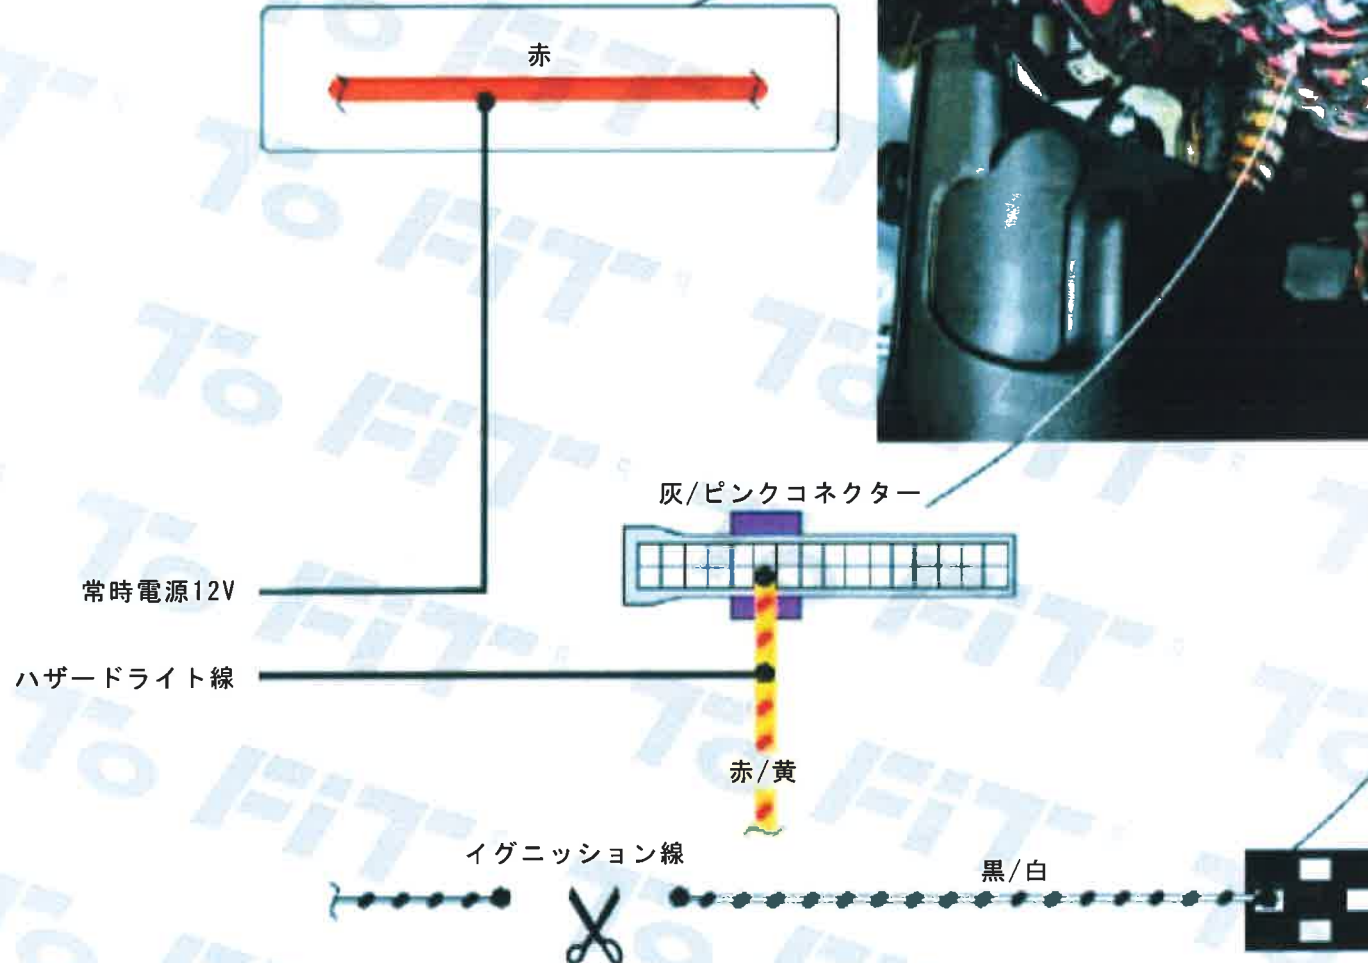

この図及び写真はあくまでも参考資料です。同じ車種名や年式でもマイナーチェンジや限定車・生産国などで、この表と異なる場合があります。お取付の際は、必ず現車を確認してから、取付説明書を参照の上、作業して下さい。なお、取付による製品または車両の破損は一切保証致しません。