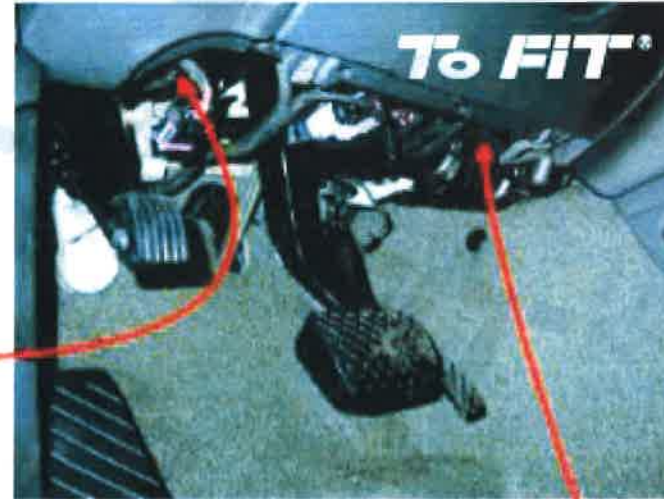

※色は写真とは異なります

※色は写真とは異なります

この図及び写真はあくまでも参考資料です。同じ車種名や年式でもマイナーチェンジや限定車・生産国などで、この表と異なる場合があります。お取付の際は、必ず現車を確認してから、取付説明書を参照の上、作業して下さい。なお、取付による製品または車両の破損は一切保証致しません。

※色は写真とは異なります

常時電源12V

赤

黒コネクター

イグニッション線