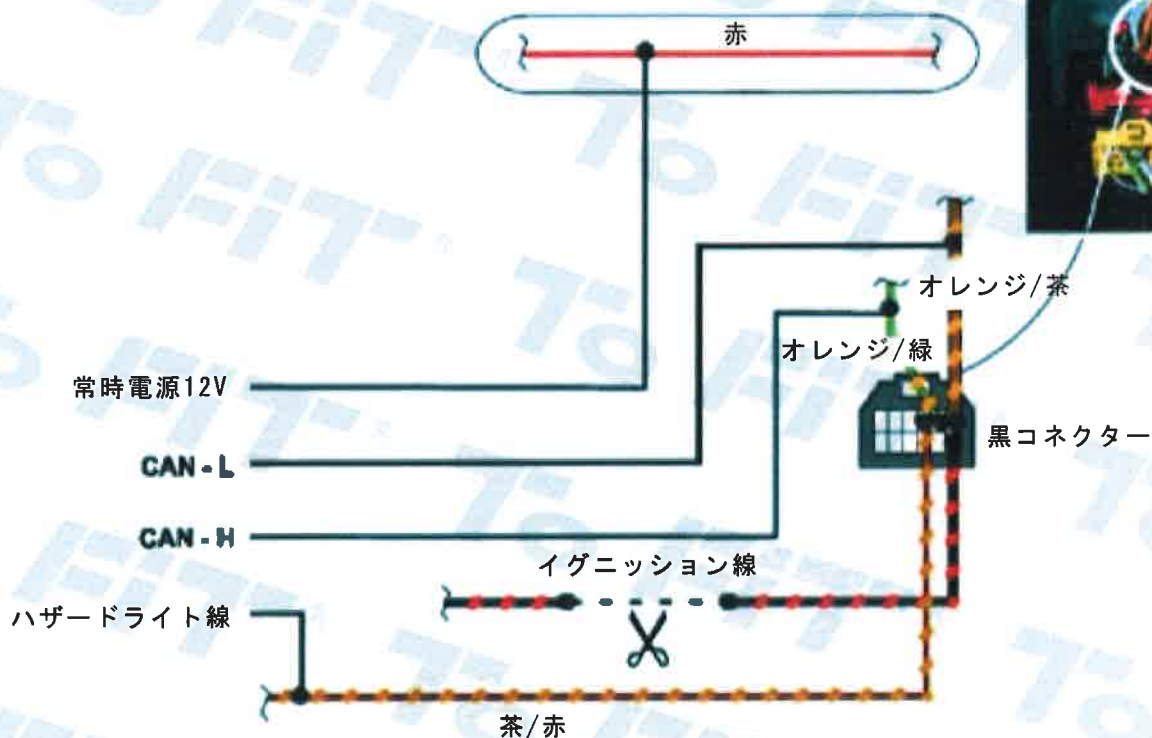

※色は写真とは異なります

※色は写真とは異なります

この図及び写真はあくまでも参考資料です。同じ車種名や年式でもマイナーチェンジや限定車・生産国などで、この表と異なる場合があります。お取付の際は、必ず現車を確認してから、取付説明書を参照の上、作業して下さい。なお、取付による製品または車両の破損は一切保証致しません。

※色は写真とは異なります

※色は写真とは異なります

この図及び写真はあくまでも参考資料です。同じ車種名や年式でもマイナーチェンジや限定車・生産国などで、この表と異なる場合があります。お取付の際は、必ず現車を確認してから、取付説明書を参照の上、作業して下さい。なお、取付による製品または車両の破損は一切保証致しません。

※色は写真とは異なります

この図及び写真はあくまでも参考資料です。同じ車種名や年式でもマイナーチェンジや限定車・生産国などで、この表と異なる場合があります。お取付の際は、必ず現車を確認してから、取付説明書を参照の上、作業して下さい。なお、取付による製品または車両の破損は一切保証致しません。

※色は写真とは異なります

この図及び写真はあくまでも参考資料です。同じ車種名や年式でもマイナーチェンジや限定車・生産国などで、この表と異なる場合があります。お取付の際は、必ず現車を確認してから、取付説明書を参照の上、作業して下さい。なお、取付による製品または車両の破損は一切保証致しません。

※色は写真とは異なります

※色は写真とは異なります

この図及び写真はあくまでも参考資料です。同じ車種名や年式でもマイナーチェンジや限定車・生産国などで、この表と異なる場合があります。お取付の際は、必ず現車を確認してから、取付説明書を参照の上、作業して下さい。なお、取付による製品または車両の破損は一切保証致しません。

※色は写真とは異なります

常時電源12V

赤

黒コネクター

イグニッション線

※色は写真とは異なります

この図及び写真はあくまでも参考資料です。同じ車種名や年式でもマイナーチェンジや限定車・生産国などで、この表と異なる場合があります。お取付の際は、必ず現車を確認してから、取付説明書を参照の上、作業して下さい。なお、取付による製品または車両の破損は一切保証致しません。

CAN線は2本のみ線になっています

※色は写真とは異なります

この図及び写真はあくまでも参考資料です。同じ車種名や年式でもマイナーチェンジや限定車・生産国などで、この表と異なる場合があります。お取付の際は、必ず現車を確認してから、取付説明書を参照の上、作業して下さい。なお、取付による製品または車両の破損は一切保証致しません。