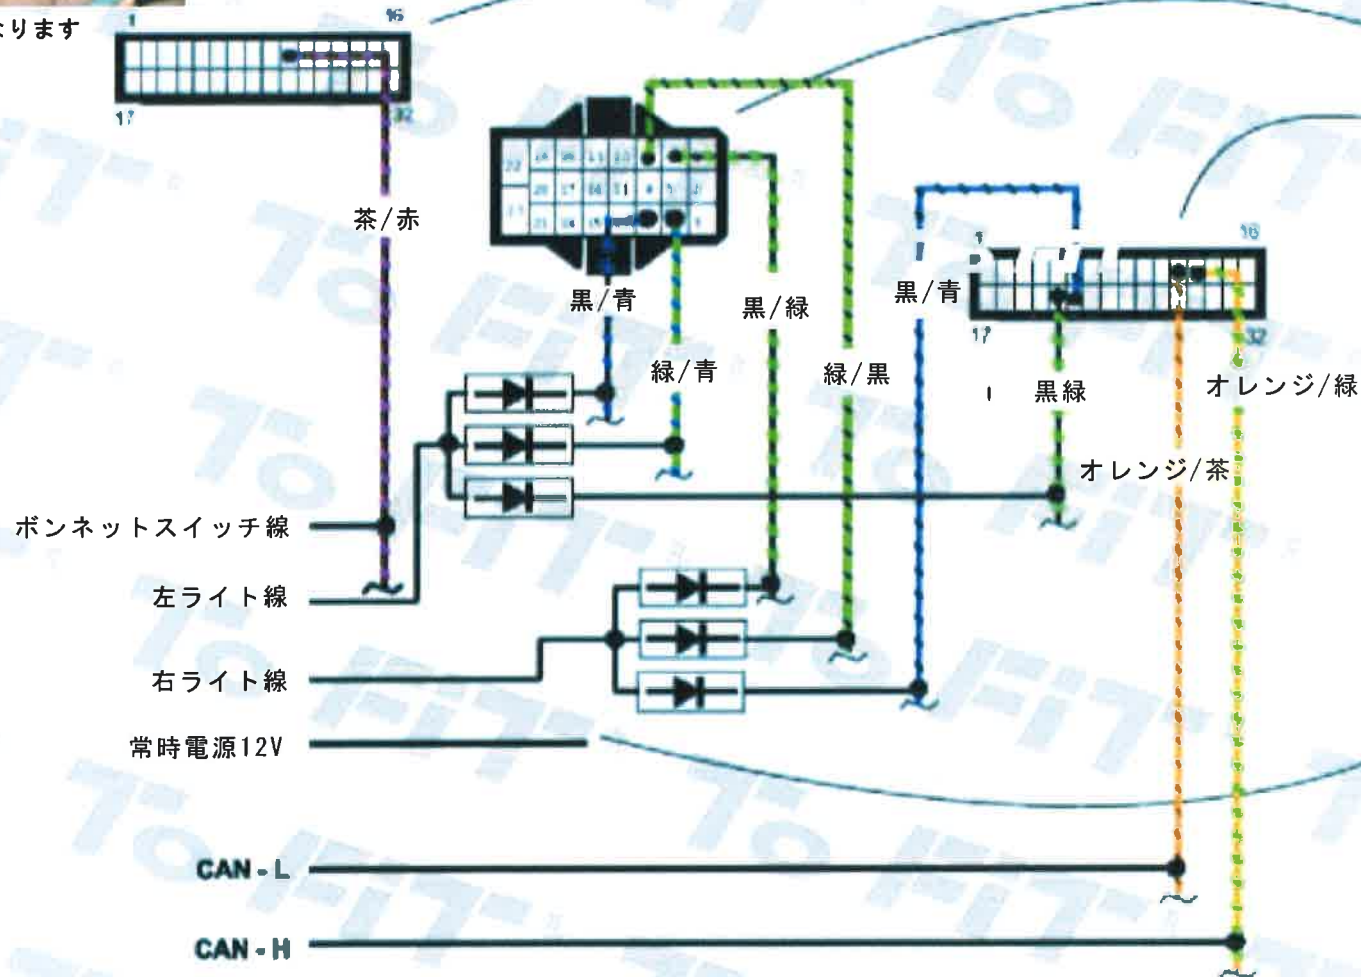

※色は写真とは異なります