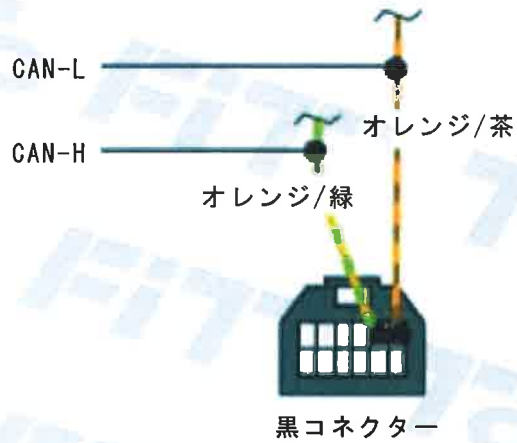

※色は写真とは異なります

※色は写真とは異なります

この図及び写真はあくまでも参考資料です。同じ車種名や年式でもマイナーチェンジや限定車・生産国などで、この表と異なる場合があります。お取付の際は、必ず現車を確認してから、取付説明書を参照の上、作業して下さい。なお、取付による製品または車両の破損は一切保証致しません。

※色は写真とは異なります

常時電源12V

赤

黒コネクター

イグニッション線

黒/黄

ピンクコネクター

この図及び写真はあくまでも参考資料です。同じ車種名や年式でもマイナーチェンジや限定車・生産国などで、この表と異なる場合があります。お取付の際は、必ず現車を確認してから、取付説明書を参照の上、作業して下さい。なお、取付による製品または車両の破損は一切保証致しません。

※色は写真とは異なります

この図及び写真はあくまでも参考資料です。同じ車種名や年式でもマイナーチェンジや限定車・生産国などで、この表と異なる場合があります。お取付の際は、必ず現車を確認してから、取付説明書を参照の上、作業して下さい。なお、取付による製品または車両の破損は一切保証致しません。

※色は写真とは異なります

この図及び写真はあくまでも参考資料です。同じ車種名や年式でもマイナーチェンジや限定車・生産国などで、この表と異なる場合があります。お取付の際は、必ず現車を確認してから、取付説明書を参照の上、作業して下さい。なお、取付による製品または車両の破損は一切保証致しません。

CAN線は2本のみ線になっています

※色は写真とは異なります

この図及び写真はあくまでも参考資料です。同じ車種名や年式でもマイナーチェンジや限定車・生産国などで、この表と異なる場合があります。お取付の際は、必ず現車を確認してから、取付説明書を参照の上、作業して下さい。なお、取付による製品または車両の破損は一切保証致しません。