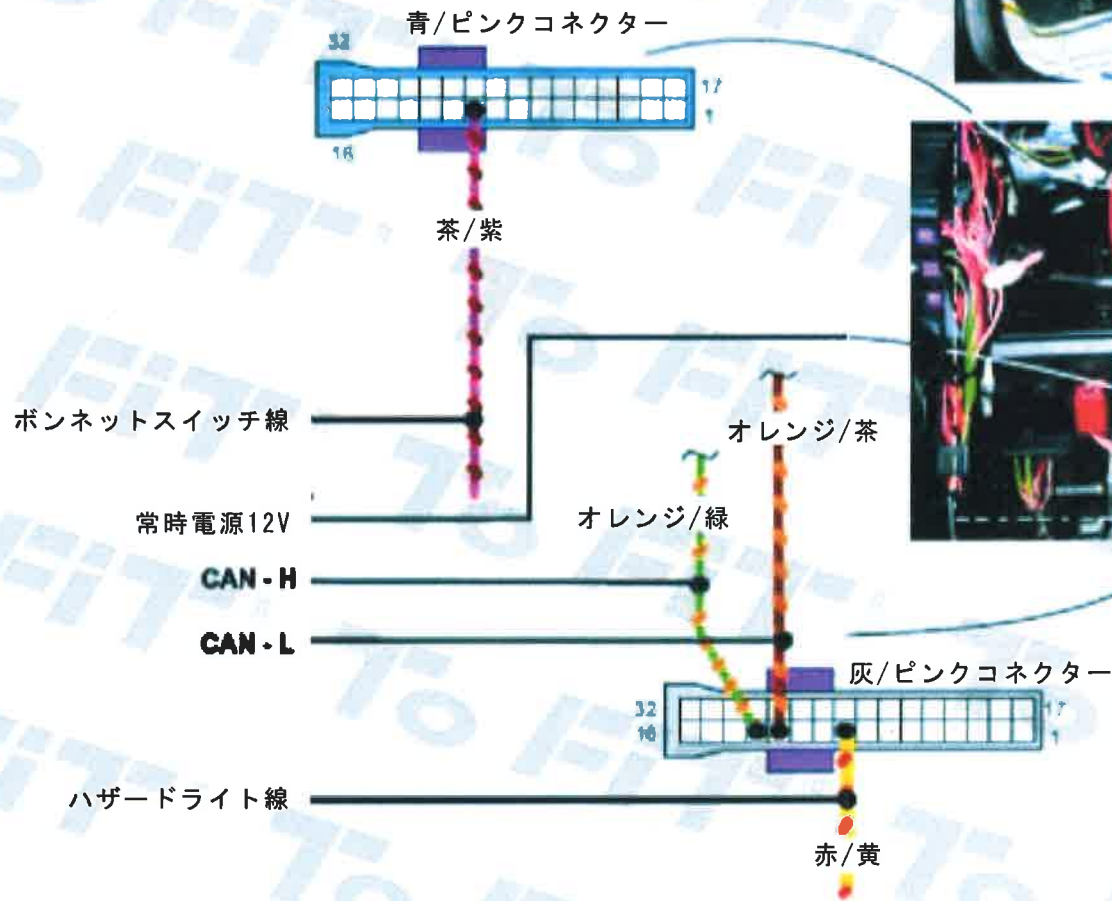

※色は写真とは異なります

※色は写真とは異なります

この図及び写真はあくまでも参考資料です。同じ車種名や年式でもマイナーチェンジや限定車・生産国などで、この表と異なる場合があります。お取付の際は、必ず現車を確認してから、取付説明書を参照の上、作業して下さい。なお、取付による製品または車両の破損は一切保証致しません。

※色は写真とは異なります

※色は写真とは異なります

この図及び写真はあくまでも参考資料です。同じ車種名や年式でもマイナーチェンジや限定車・生産国などで、この表と異なる場合があります。お取付の際は、必ず現車を確認してから、取付説明書を参照の上、作業して下さい。なお、取付による製品または車両の破損は一切保証致しません。

※色は写真とは異なります

この図及び写真はあくまでも参考資料です。同じ車種名や年式でもマイナーチェンジや限定車・生産国などで、この表と異なる場合があります。お取付の際は、必ず現車を確認してから、取付説明書を参照の上、作業して下さい。なお、取付による製品または車両の破損は一切保証致しません。

※色は写真とは異なります

この図及び写真はあくまでも参考資料です。同じ車種名や年式でもマイナーチェンジや限定車・生産国などで、この表と異なる場合があります。お取付の際は、必ず現車を確認してから、取付説明書を参照の上、作業して下さい。なお、取付による製品または車両の破損は一切保証致しません。

※色は写真とは異なります

※色は写真とは異なります

この図及び写真はあくまでも参考資料です。同じ車種名や年式でもマイナーチェンジや限定車・生産国などで、この表と異なる場合があります。お取付の際は、必ず現車を確認してから、取付説明書を参照の上、作業して下さい。なお、取付による製品または車両の破損は一切保証致しません。

※色は写真とは異なります

常時電源12V

赤

黒コネクター

イグニッション線

※色は写真とは異なります

この図及び写真はあくまでも参考資料です。同じ車種名や年式でもマイナーチェンジや限定車・生産国などで、この表と異なる場合があります。お取付の際は、必ず現車を確認してから、取付説明書を参照の上、作業して下さい。なお、取付による製品または車両の破損は一切保証致しません。

CAN線は2本のみ線になっています

※色は写真とは異なります

この図及び写真はあくまでも参考資料です。同じ車種名や年式でもマイナーチェンジや限定車・生産国などで、この表と異なる場合があります。お取付の際は、必ず現車を確認してから、取付説明書を参照の上、作業して下さい。なお、取付による製品または車両の破損は一切保証致しません。